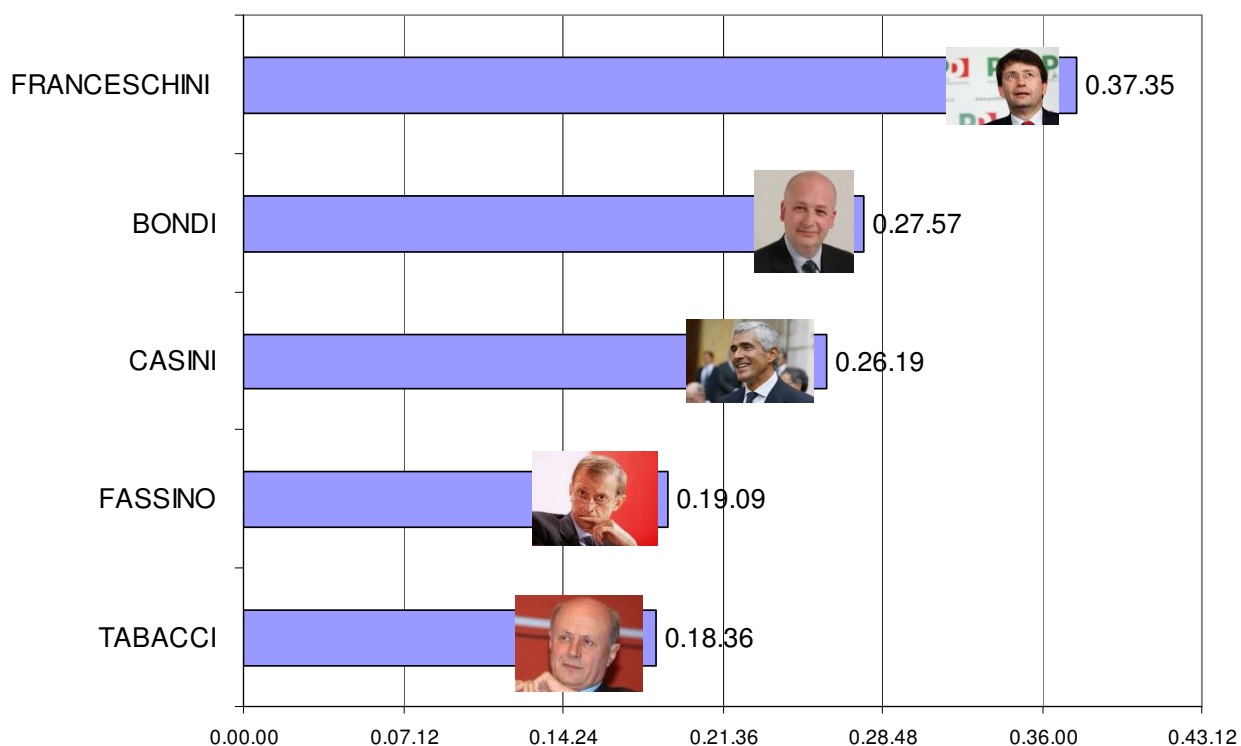

PORTA A PORTA: tempo di parola dei primi 5 esponenti politico istituzionali
(1 aprile-30 giugno 2009; n. puntate: 50 di cui 2 Porta a porta estate)

ANNOZERO: tempo di parola dei primi 5 esponenti politico istituzionali
(1 aprile-30 giugno 2009; n. puntate: 11)

BALLARO': tempo di parola dei primi 5 esponenti politico istituzionali
 (1 aprile-30 giugno 2009; n. puntate: 9)

MATRIX: tempo di parola dei primi 5 esponenti politico istituzionali
 (1 aprile-30 giugno 2009; n. puntate: 37)

L'INFEDELE: tempo di parola dei primi 5 esponenti politico istituzionali
(1 aprile-30 giugno 2009; n. puntate: 5)