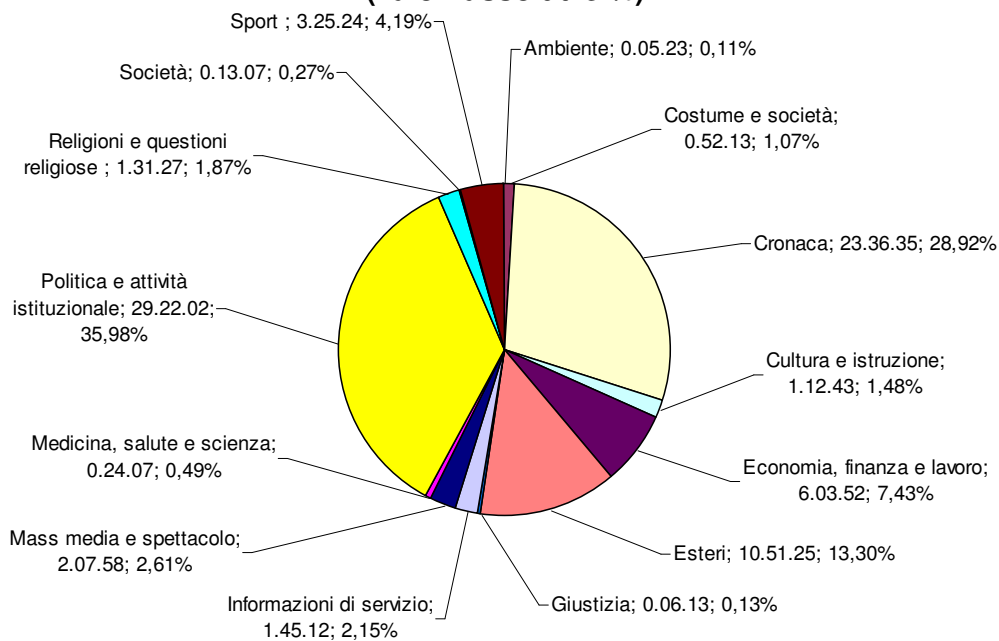

**TG1: Tempi di argomento**  
**Periodo: aprile-giugno 2009**  
**(valori assoluti e %)**

**TG2: Tempo di argomento**  
**Periodo: aprile-giugno 2009**  
**(valori assoluti e %)**

**TG3 - Tempo di argomento**  
**Periodo: aprile-giugno 2009**  
**(valori assoluti e %)**

**TG4: Tempo di argomento**  
**Periodo: aprile-giugno 2009**  
**(valori assoluti e %)**

**TG5: Tempo di argomento**  
**Periodo: aprile-giugno 2009**  
**(valori assoluti e %)**

### STUDIO APERTO: Tempi di argomento

Periodo: aprile-giugno 2009

(valori assoluti e %)

### TG LA7: Tempo di argomento

Periodo: aprile-giugno 2009

(valori assoluti e %)

**RaiNews24: Tempo di argomento**  
**Periodo: aprile-giugno 2009**  
**(valori assoluti e %)**

**SkyTg24: Tempo di argomento**  
**Periodo: aprile-giugno 2009**  
**(valori assoluti e %)**