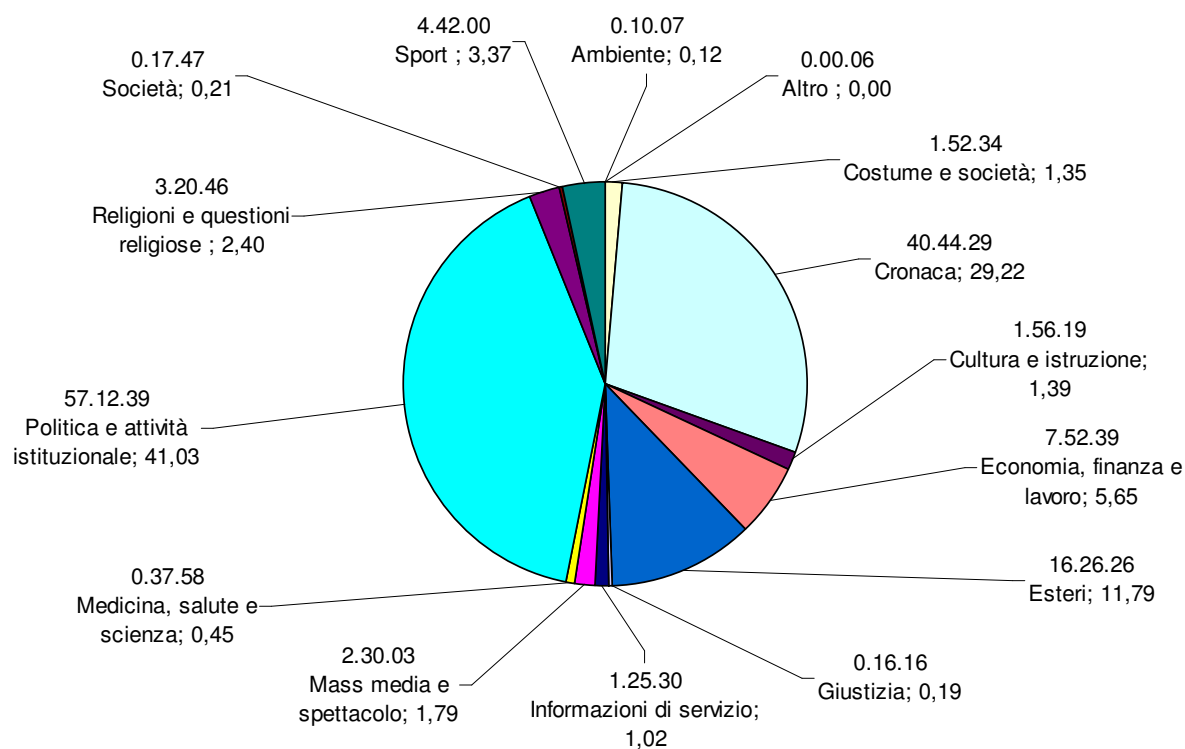

**TG1: Tempi di argomento**  
**Periodo: aprile-giugno 2009**  
**(valori assoluti e %)**

**TG2: Tempo di argomento**  
**Periodo: aprile-giugno 2009**  
**(valori assoluti e %)**

**TG3 - Tempo di argomento**  
**Periodo: aprile-giugno 2009**  
**(valori assoluti e %)**

**TG4: Tempo di argomento**  
**Periodo: aprile-giugno 2009**  
**(valori assoluti e %)**

**TG5: Tempo di argomento**  
**Periodo: aprile-giugno 2009**  
**(valori assoluti e %)**

### STUDIO APERTO: Tempi di argomento

Periodo: aprile-giugno 2009

(valori assoluti e %)

### TG LA7: Tempo di argomento

Periodo: aprile-giugno 2009

(valori assoluti e %)

**RaiNews24: Tempo di argomento**  
**Periodo: aprile-giugno 2009**  
**(valori assoluti e %)**

**SkyTg24: Tempo di argomento**  
**Periodo: aprile-giugno 2009**  
**(valori assoluti e %)**