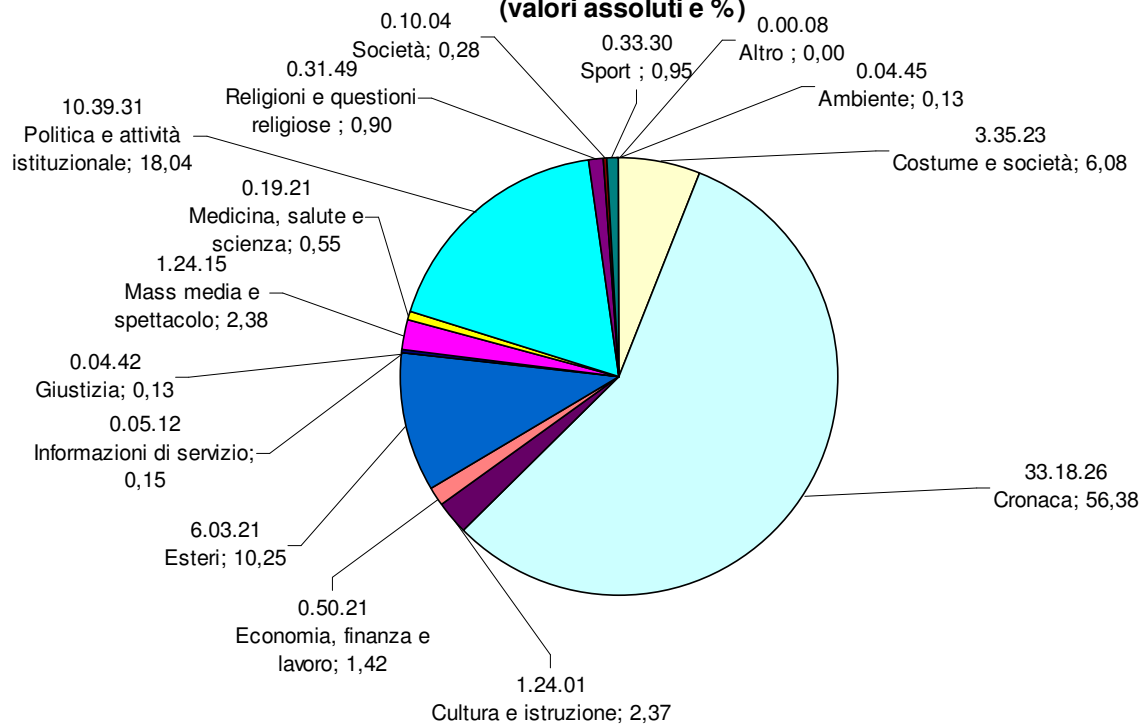

**TG1: Tempi di argomento**  
**Periodo: aprile-giugno 2009**  
**(valori assoluti e %)**

**TG2: Tempo di argomento**  
**Periodo: aprile-giugno 2009**  
**(valori assoluti e %)**

**TG3 - Tempo di argomento**  
**Periodo: aprile-giugno 2009**  
**(valori assoluti e %)**

**TG4: Tempo di argomento**  
**Periodo: aprile-giugno 2009**  
**(valori assoluti e %)**

**TG5: Tempo di argomento**  
**Periodo: aprile-giugno 2009**  
**(valori assoluti e %)**

### STUDIO APERTO: Tempi di argomento

Periodo: aprile-giugno 2009

(valori assoluti e %)

### TG LA7: Tempo di argomento

Periodo: aprile-giugno 2009

(valori assoluti e %)

**RaiNews24: Tempo di argomento**  
**Periodo: aprile-giugno 2009**  
**(valori assoluti e %)**

**SkyTg24: Tempo di argomento**  
**Periodo: aprile-giugno 2009**  
**(valori assoluti e %)**