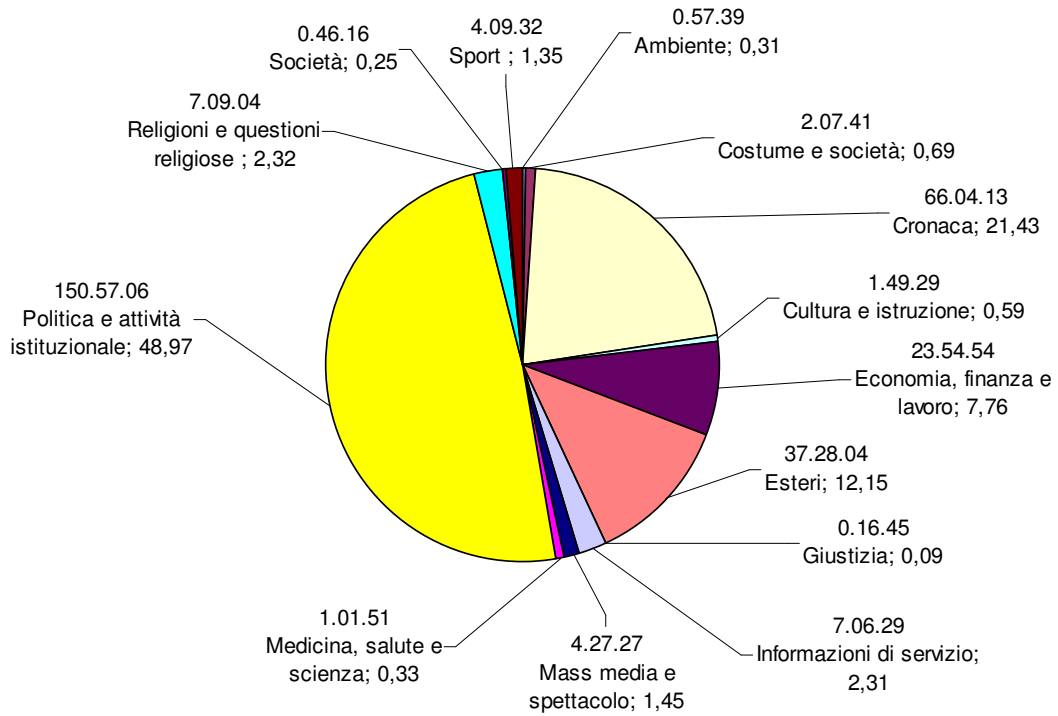

**TG1: Tempi di argomento**  
**Periodo: aprile-giugno 2009**  
**(valori assoluti e %)**

**TG2: Tempo di argomento**  
**Periodo: aprile-giugno 2009**  
**(valori assoluti e %)**

**TG3 - Tempo di argomento**  
**Periodo: aprile-giugno 2009**  
**(valori assoluti e %)**

**TG4: Tempo di argomento**  
**Periodo: aprile-giugno 2009**  
**(valori assoluti e %)**

**TG5: Tempo di argomento**  
**Periodo: aprile-giugno 2009**  
**(valori assoluti e %)**

### STUDIO APERTO: Tempi di argomento

Periodo: aprile-giugno 2009

(valori assoluti e %)

### TG LA7: Tempo di argomento

Periodo: aprile-giugno 2009

(valori assoluti e %)

**RaiNews24: Tempo di argomento**  
**Periodo: aprile-giugno 2009**  
**(valori assoluti e %)**

**SkyTg24: Tempo di argomento**  
**Periodo: aprile-giugno 2009**  
**(valori assoluti e %)**