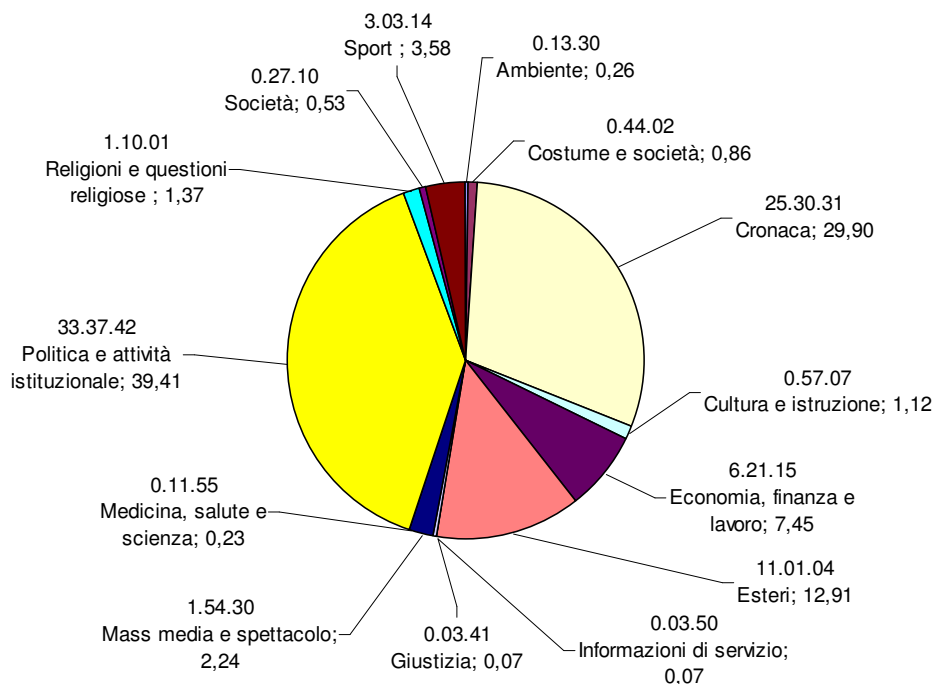

**TG1: Tempi di argomento**  
**Periodo: aprile-giugno 2009**  
**(valori assoluti e %)**

**TG2: Tempo di argomento**  
**Periodo: aprile-giugno 2009**  
**(valori assoluti e %)**

**TG3 - Tempo di argomento**  
**Periodo: aprile-giugno 2009**  
**(valori assoluti e %)**

**TG4: Tempo di argomento**  
**Periodo: aprile-giugno 2009**  
**(valori assoluti e %)**

**TG5: Tempo di argomento**  
**Periodo: aprile-giugno 2009**  
**(valori assoluti e %)**

### STUDIO APERTO: Tempi di argomento

Periodo: aprile-giugno 2009

(valori assoluti e %)

### TG LA7: Tempo di argomento

Periodo: aprile-giugno 2009

(valori assoluti e %)

**RaiNews24: Tempo di argomento**  
**Periodo: aprile-giugno 2009**  
**(valori assoluti e %)**

**SkyTg24: Tempo di argomento**  
**Periodo: aprile-giugno 2009**  
**(valori assoluti e %)**