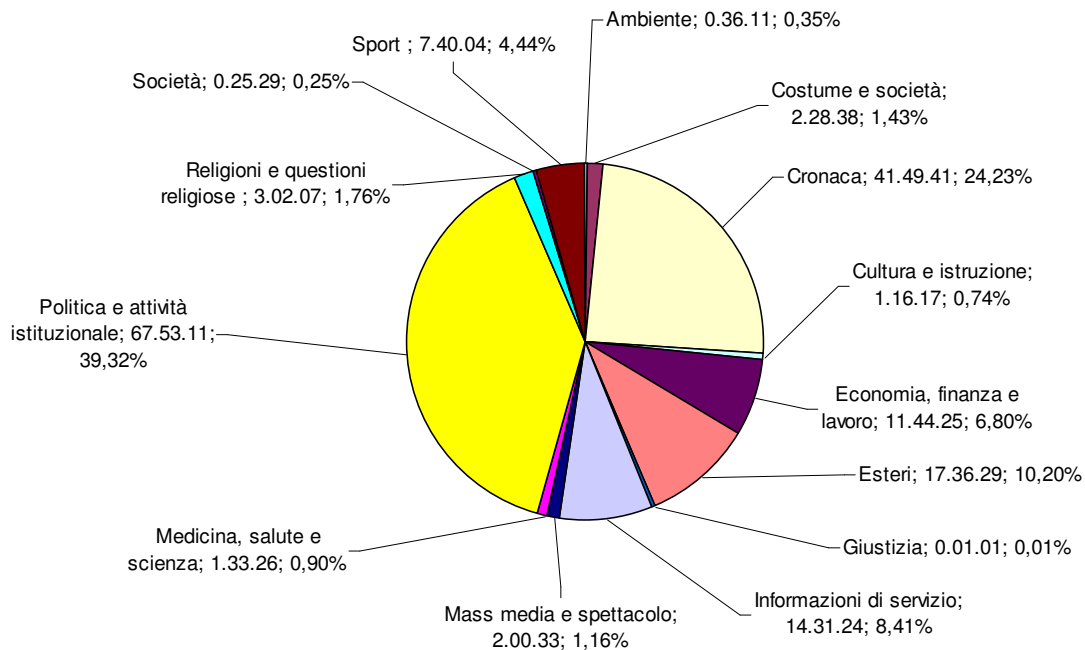

**TG1: Tempi di argomento**  
**Periodo: aprile-giugno 2009**  
**(valori assoluti e %)**

**TG2: Tempo di argomento**  
**Periodo: aprile-giugno 2009**  
**(valori assoluti e %)**

**TG3 - Tempo di argomento**  
**Periodo: aprile-giugno 2009**  
**(valori assoluti e %)**

**TG4: Tempo di argomento**  
**Periodo: aprile-giugno 2009**  
**(valori assoluti e %)**

**TG5: Tempo di argomento**  
**Periodo: aprile-giugno 2009**  
**(valori assoluti e %)**

### STUDIO APERTO: Tempi di argomento

Periodo: aprile-giugno 2009

(valori assoluti e %)

### TG LA7: Tempo di argomento

Periodo: aprile-giugno 2009

(valori assoluti e %)

**RaiNews24: Tempo di argomento**  
**Periodo: aprile-giugno 2009**  
**(valori assoluti e %)**

**SkyTg24: Tempo di argomento**  
**Periodo: aprile-giugno 2009**  
**(valori assoluti e %)**