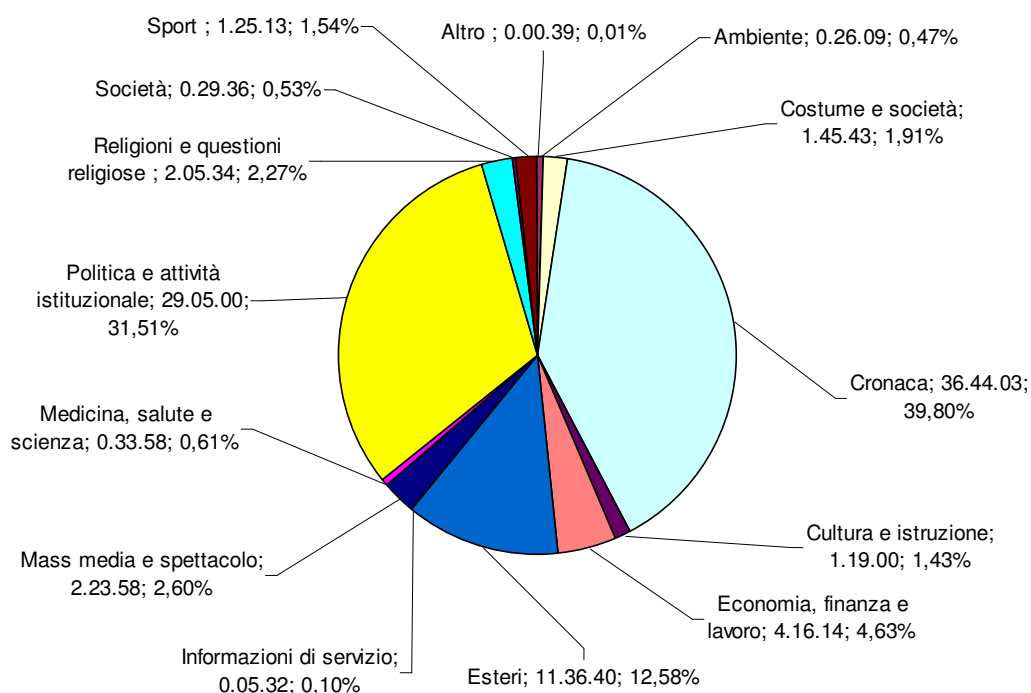

**TG1: Tempi di argomento**  
**Periodo: aprile-giugno 2009**  
**(valori assoluti e %)**

**TG2: Tempo di argomento**  
**Periodo: aprile-giugno 2009**  
**(valori assoluti e %)**

**TG3 - Tempo di argomento**  
**Periodo: aprile-giugno 2009**  
**(valori assoluti e %)**

**TG4: Tempo di argomento**  
**Periodo: aprile-giugno 2009**  
**(valori assoluti e %)**

**TG5: Tempo di argomento**  
**Periodo: aprile-giugno 2009**  
**(valori assoluti e %)**

### STUDIO APERTO: Tempi di argomento

Periodo: aprile-giugno 2009

(valori assoluti e %)

### TG LA7: Tempo di argomento

Periodo: aprile-giugno 2009

(valori assoluti e %)

**RaiNews24: Tempo di argomento**  
**Periodo: aprile-giugno 2009**  
**(valori assoluti e %)**

**SkyTg24: Tempo di argomento**  
**Periodo: aprile-giugno 2009**  
**(valori assoluti e %)**