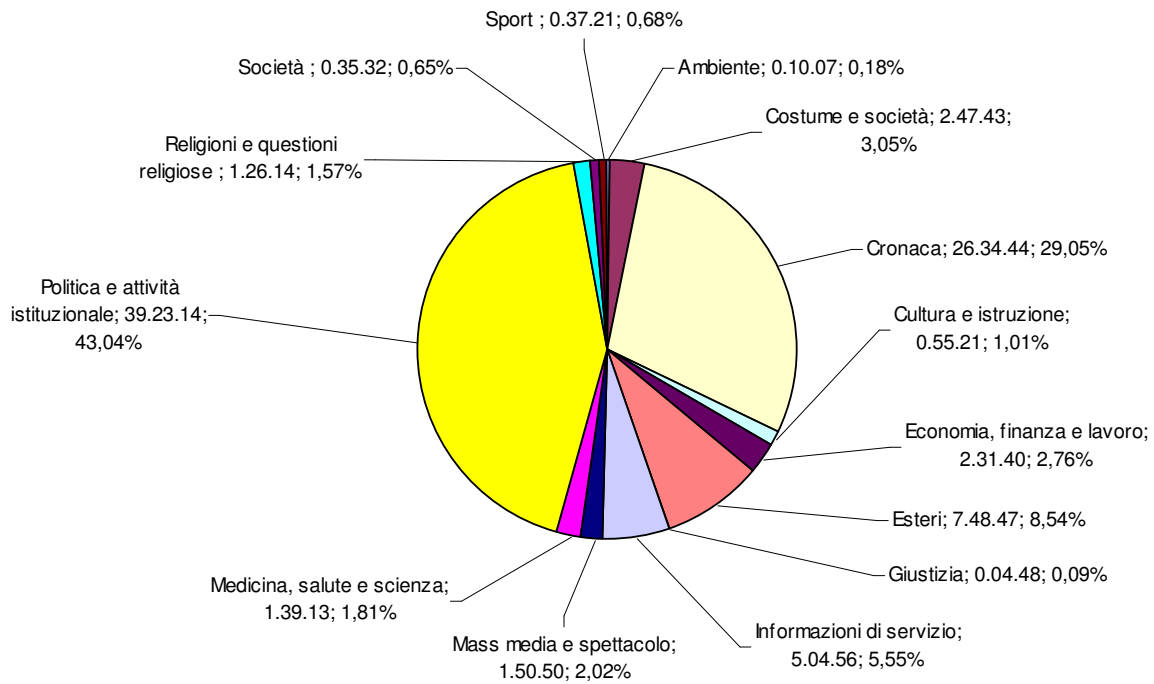

**TG1: Tempi di argomento**  
**Periodo: aprile-giugno 2009**  
**(valori assoluti e %)**

**TG2: Tempo di argomento**  
**Periodo: aprile-giugno 2009**  
**(valori assoluti e %)**

**TG3 - Tempo di argomento**  
**Periodo: aprile-giugno 2009**  
**(valori assoluti e %)**

**TG4: Tempo di argomento**  
**Periodo: aprile-giugno 2009**  
**(valori assoluti e %)**

**TG5: Tempo di argomento**  
**Periodo: aprile-giugno 2009**  
**(valori assoluti e %)**

### STUDIO APERTO: Tempi di argomento

Periodo: aprile-giugno 2009

(valori assoluti e %)

### TG LA7: Tempo di argomento

Periodo: aprile-giugno 2009

(valori assoluti e %)

**RaiNews24: Tempo di argomento**  
**Periodo: aprile-giugno 2009**  
**(valori assoluti e %)**

**SkyTg24: Tempo di argomento**  
**Periodo: aprile-giugno 2009**  
**(valori assoluti e %)**