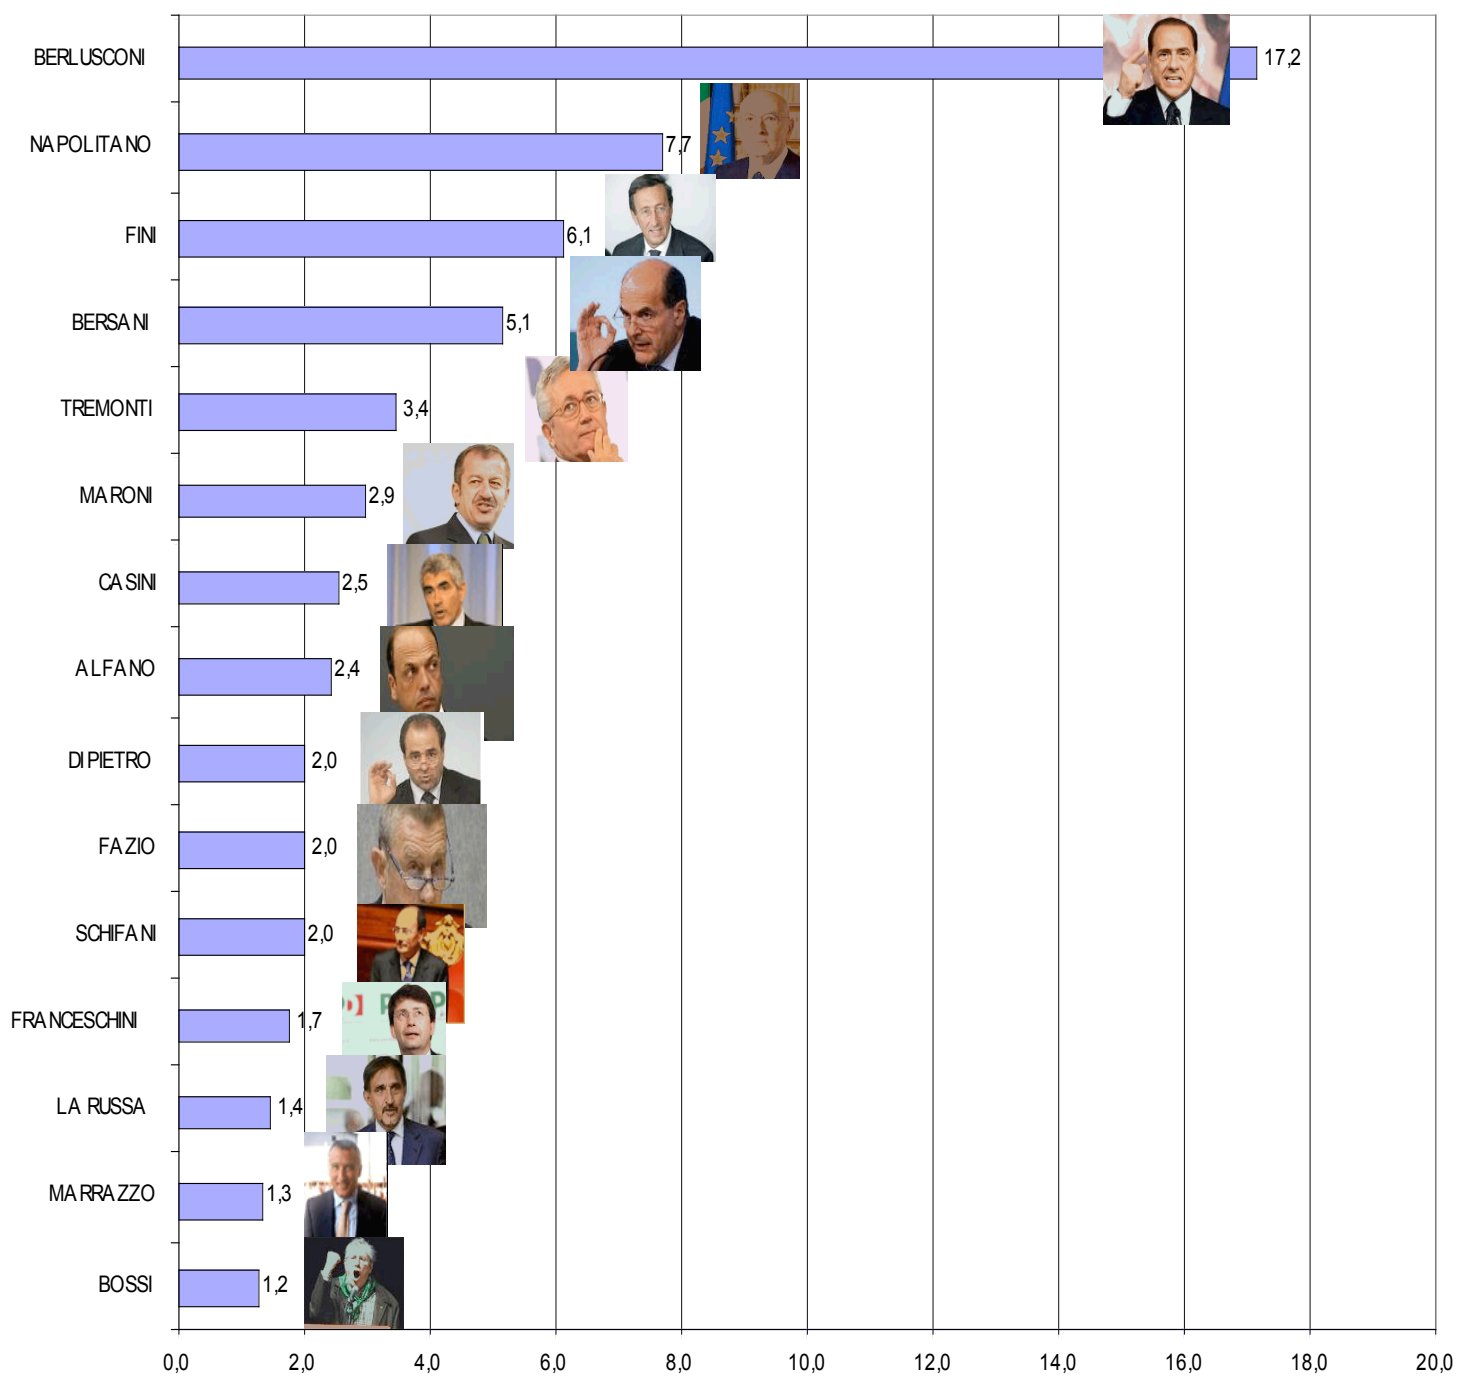

Tempo di antenna dei primi 15 esponenti politico istituzionali
(tutti itg; ottobre-dicembre 2009)

Tempo di notizia e tempo di parola dei primi 5 esponenti politico istituzionali (tutti i tg; ottobre-dicembre 2009)

Andamento dei primi 5 esponenti politico istituzionali (tutti i tg; ottobre-dicembre 2009)