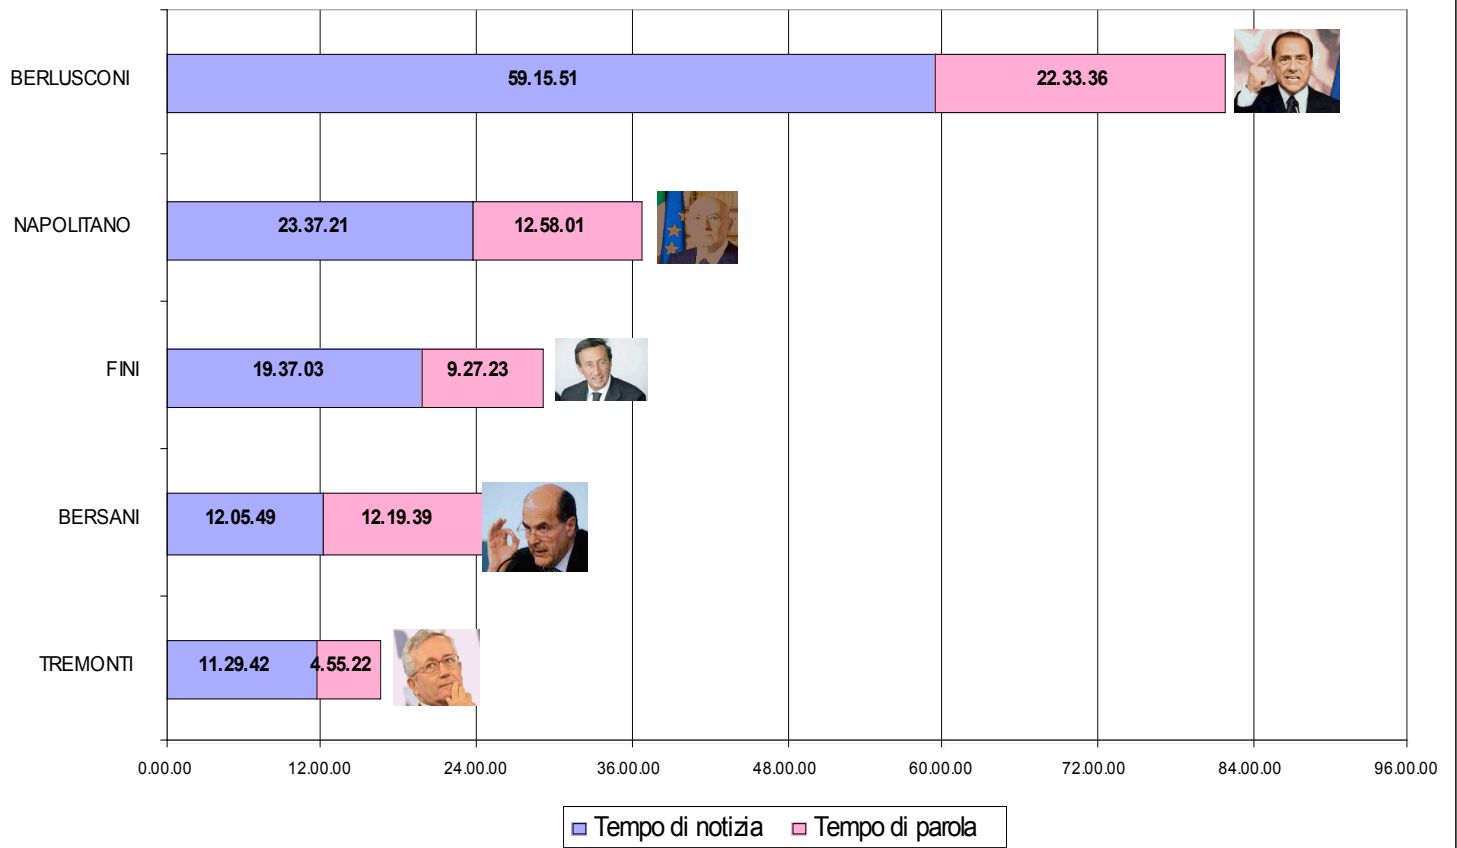

Tempo di antenna dei primi 15 esponenti politico istituzionali
(tutti itg; ottobre-dicembre 2009)

Tempo di notizia e tempo di parola dei primi 5 esponenti politico istituzionali (tutti i tg; ottobre-dicembre 2009)

Andamento dei primi 5 esponenti politico istituzionali (tutti i tg; ottobre-dicembre 2009)