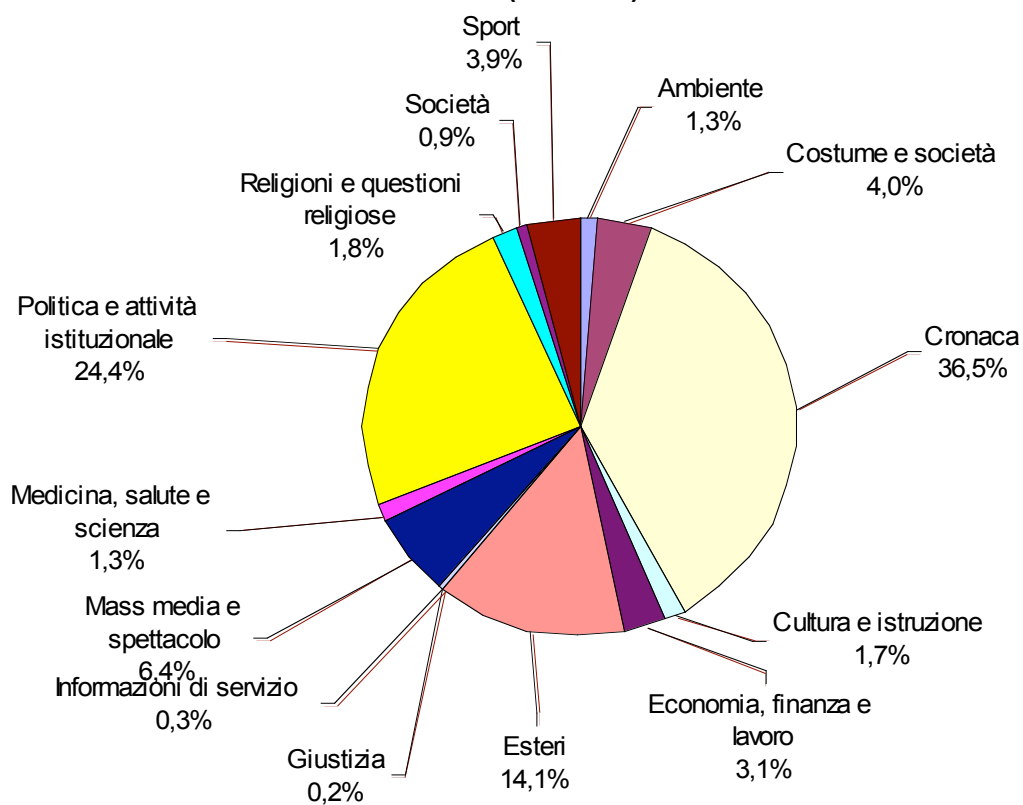

TG1: Tempi di argomento
Periodo: ottobre-dicembre 2009
(valori %)

TG2: Tempo di argomento
Periodo: ottobre-dicembre 2009
(valori %)

TG3 - Tempo di argomento
Periodo: ottobre-dicembre 2009
(valori %)

TG4: Tempo di argomento
Periodo: ottobre-dicembre 2009
(valori %)

TG5: Tempo di argomento
Periodo: ottobre-dicembre 2009
(valori %)

STUDIO APERTO: Tempi di argomento
Periodo: ottobre-dicembre 2009
(valori %)

TG LA7: Tempo di argomento
Periodo: ottobre-dicembre 2009
(valori %)

RaiNews24: Tempo di argomento
Periodo: ottobre-dicembre 2009
(valori %)

SkyTg24: Tempo di argomento
Periodo: ottobre-dicembre 2009
(valori %)