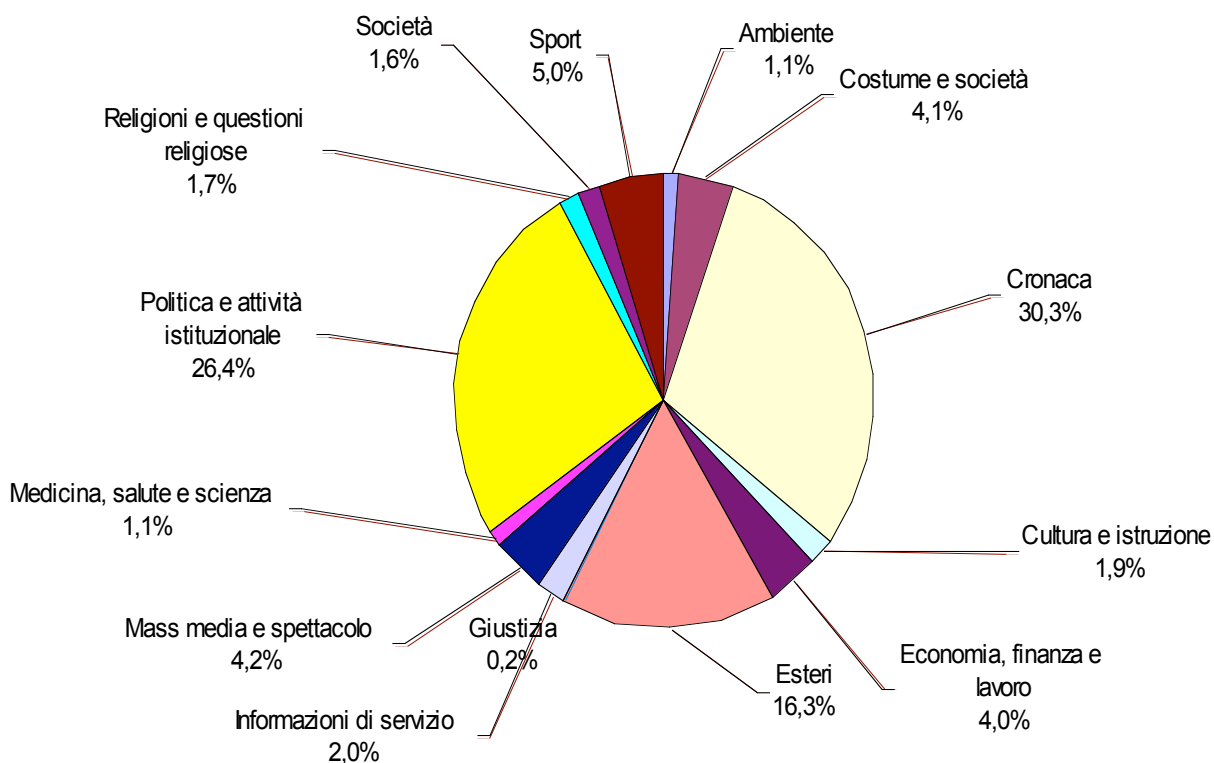

TG1: Tempi di argomento
Periodo: ottobre-dicembre 2009
(valori %)

TG2: Tempo di argomento
Periodo: ottobre-dicembre 2009
(valori %)

TG3 - Tempo di argomento
Periodo: ottobre-dicembre 2009
(valori %)

TG4: Tempo di argomento
Periodo: ottobre-dicembre 2009
(valori %)

TG5: Tempo di argomento
Periodo: ottobre-dicembre 2009
(valori %)

STUDIO APERTO: Tempi di argomento
Periodo: ottobre-dicembre 2009
(valori %)

TG LA7: Tempo di argomento
Periodo: ottobre-dicembre 2009
(valori %)

RaiNews24: Tempo di argomento
Periodo: ottobre-dicembre 2009
(valori %)

SkyTg24: Tempo di argomento
Periodo: ottobre-dicembre 2009
(valori %)