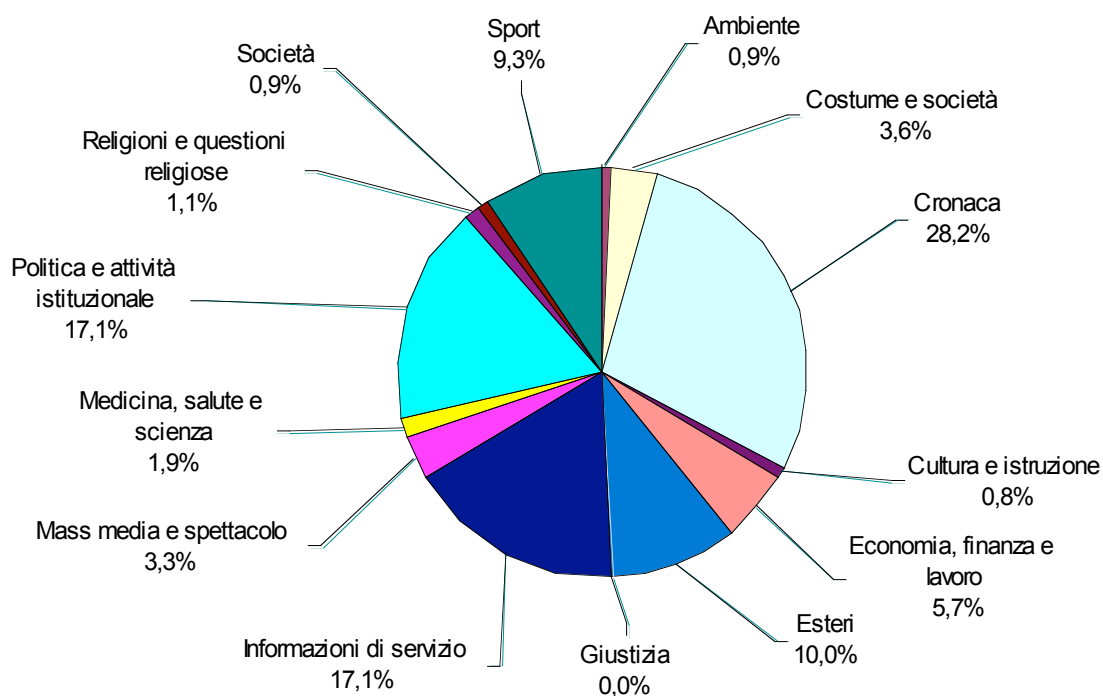

TG1: Tempi di argomento
Periodo: ottobre-dicembre 2009
(valori %)

TG2: Tempo di argomento
Periodo: ottobre-dicembre 2009
(valori %)

TG3 - Tempo di argomento
Periodo: ottobre-dicembre 2009
(valori %)

TG4: Tempo di argomento
Periodo: ottobre-dicembre 2009
(valori %)

TG5: Tempo di argomento
Periodo: ottobre-dicembre 2009
(valori %)

STUDIO APERTO: Tempi di argomento
Periodo: ottobre-dicembre 2009
(valori %)

TG LA7: Tempo di argomento
Periodo: ottobre-dicembre 2009
(valori %)

RaiNews24: Tempo di argomento
Periodo: ottobre-dicembre 2009
(valori %)

SkyTg24: Tempo di argomento
Periodo: ottobre-dicembre 2009
(valori %)