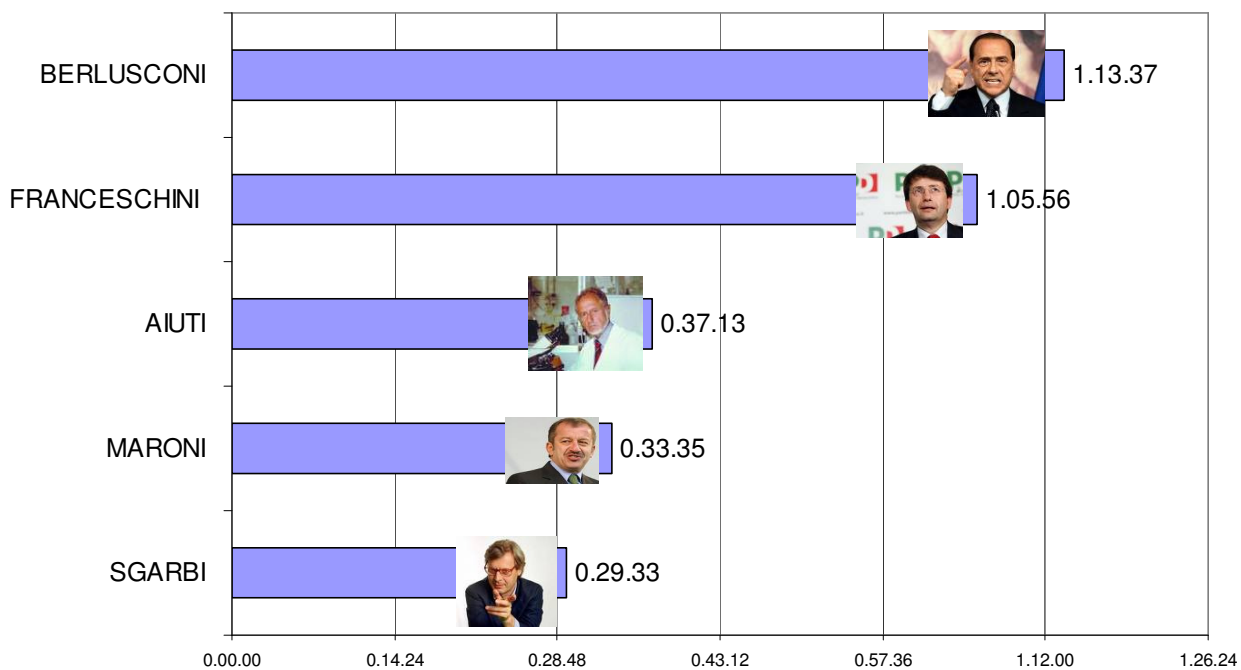

**PORTA A PORTA: tempo di parola dei primi 5 esponenti politico istituzionali**  
(1 aprile-30 giugno 2009; n. puntate: 50 di cui 2 Porta a porta estate)

**ANNOZERO: tempo di parola dei primi 5 esponenti politico istituzionali**  
(1 aprile-30 giugno 2009; n. puntate: 11)

**BALLARO': tempo di parola dei primi 5 esponenti politico istituzionali**  
 (1 aprile-30 giugno 2009; n. puntate: 9)

**MATRIX: tempo di parola dei primi 5 esponenti politico istituzionali**  
 (1 aprile-30 giugno 2009; n. puntate: 37)

L'INFEDELE: tempo di parola dei primi 5 esponenti politico istituzionali  
(1 aprile-30 giugno 2009; n. puntate: 5)