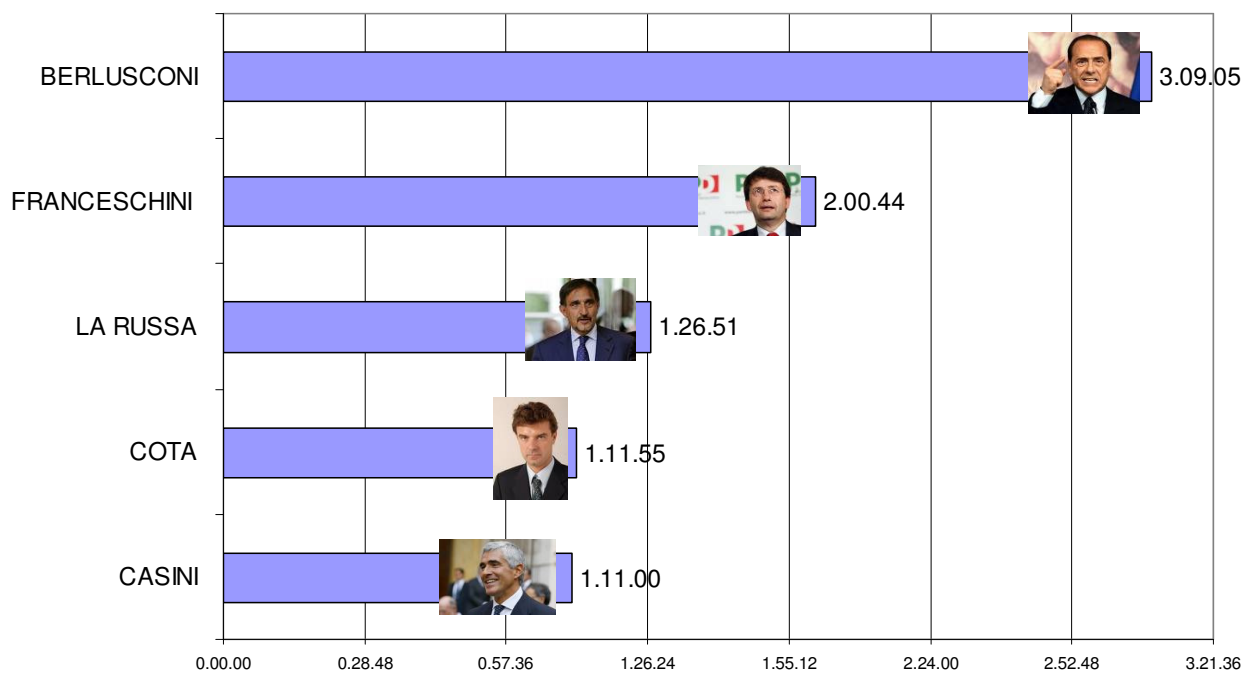

**PORTA A PORTA: tempo di parola dei primi 5 esponenti politico istituzionali**  
(1 aprile-30 giugno 2009; n. puntate: 50 di cui 2 Porta a porta estate)

**ANNOZERO: tempo di parola dei primi 5 esponenti politico istituzionali**  
(1 aprile-30 giugno 2009; n. puntate: 11)

**BALLARO': tempo di parola dei primi 5 esponenti politico istituzionali**  
 (1 aprile-30 giugno 2009; n. puntate: 9)

**MATRIX: tempo di parola dei primi 5 esponenti politico istituzionali**  
 (1 aprile-30 giugno 2009; n. puntate: 37)

L'INFEDELE: tempo di parola dei primi 5 esponenti politico istituzionali  
(1 aprile-30 giugno 2009; n. puntate: 5)