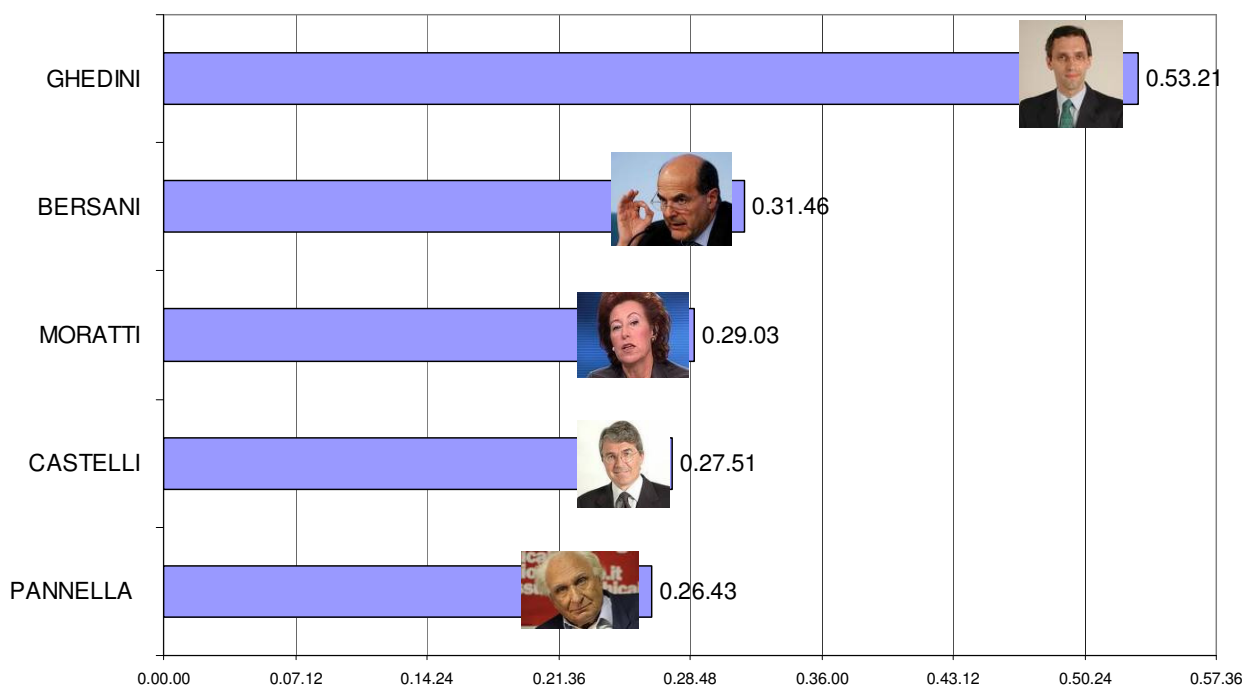

**PORTA A PORTA: tempo di parola dei primi 5 esponenti politico istituzionali**  
(1 aprile-30 giugno 2009; n. puntate: 50 di cui 2 Porta a porta estate)

**ANNOZERO: tempo di parola dei primi 5 esponenti politico istituzionali**  
(1 aprile-30 giugno 2009; n. puntate: 11)

**BALLARO': tempo di parola dei primi 5 esponenti politico istituzionali**  
 (1 aprile-30 giugno 2009; n. puntate: 9)

**MATRIX: tempo di parola dei primi 5 esponenti politico istituzionali**  
 (1 aprile-30 giugno 2009; n. puntate: 37)

L'INFEDELE: tempo di parola dei primi 5 esponenti politico istituzionali  
(1 aprile-30 giugno 2009; n. puntate: 5)