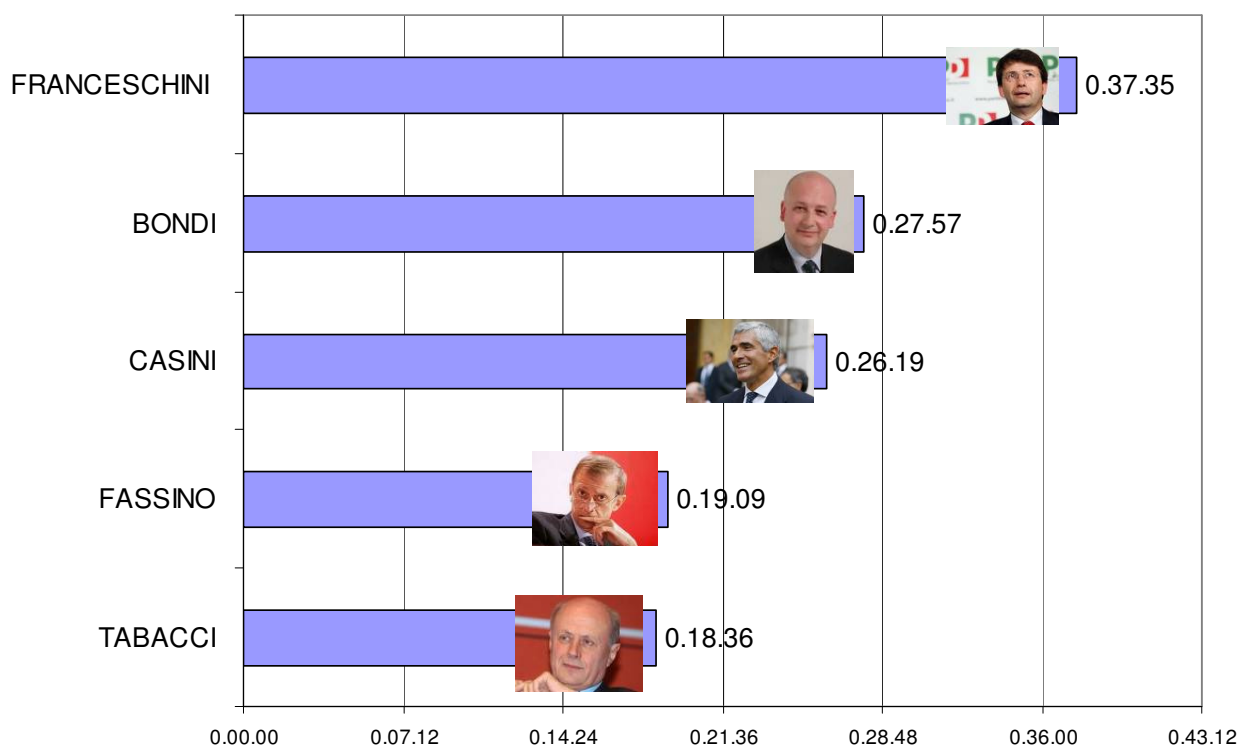

**PORTA A PORTA: tempo di parola dei primi 5 esponenti politico istituzionali**  
(1 aprile-30 giugno 2009; n. puntate: 50 di cui 2 Porta a porta estate)

**ANNOZERO: tempo di parola dei primi 5 esponenti politico istituzionali**  
(1 aprile-30 giugno 2009; n. puntate: 11)

**BALLARO': tempo di parola dei primi 5 esponenti politico istituzionali**  
 (1 aprile-30 giugno 2009; n. puntate: 9)

**MATRIX: tempo di parola dei primi 5 esponenti politico istituzionali**  
 (1 aprile-30 giugno 2009; n. puntate: 37)

L'INFEDELE: tempo di parola dei primi 5 esponenti politico istituzionali  
(1 aprile-30 giugno 2009; n. puntate: 5)