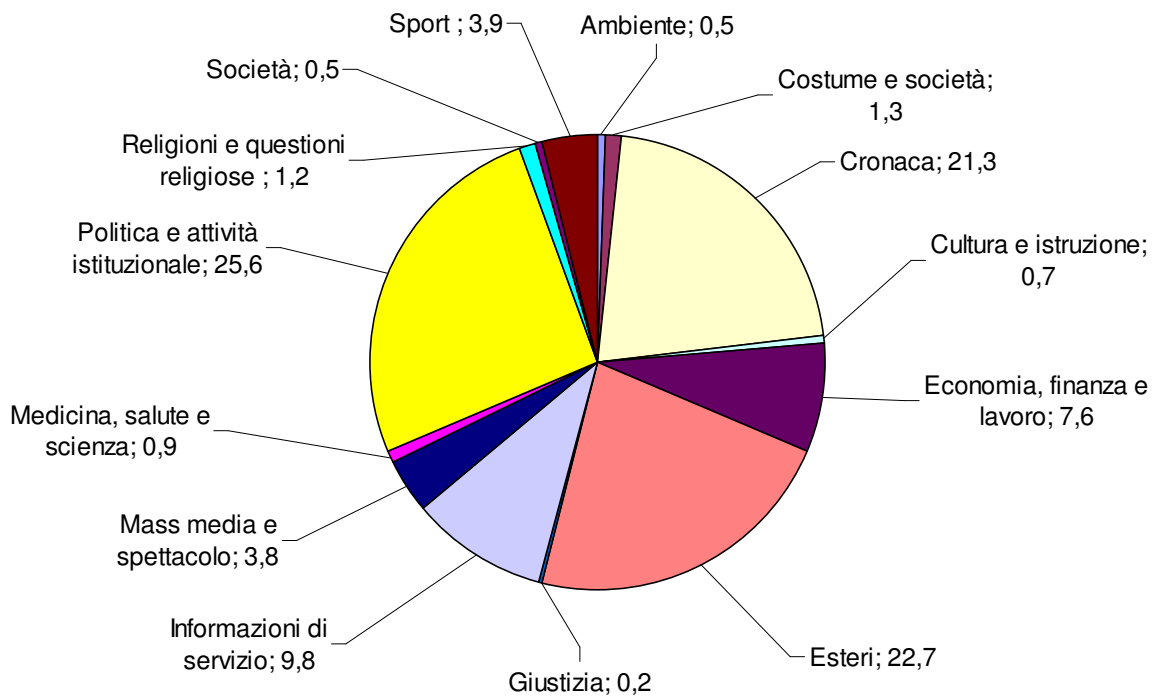

**TG1: Tempi di argomento**  
**Periodo: luglio-settembre 2009**  
**(valori %)**

**TG2: Tempo di argomento**  
**Periodo: luglio-settembre 2009**  
**(valori %)**

**TG3 - Tempo di argomento**  
**Periodo: luglio-settembre 2009**  
**(valori %)**

**TG4: Tempo di argomento**  
**Periodo: luglio-settembre 2009**  
**(valori %)**

**TG5: Tempo di argomento**  
**Periodo: luglio-settembre 2009**  
**(valori %)**

**STUDIO APERTO: Tempi di argomento**  
**Periodo: luglio-settembre 2009**  
**(valori %)**

**TG LA7: Tempo di argomento**  
**Periodo: luglio-settembre 2009**  
**(valori %)**

**RaiNews24: Tempo di argomento**  
**Periodo: luglio-settembre 2009**  
**(valori %)**

**SkyTg24: Tempo di argomento**  
**Periodo: luglio-settembre 2009**  
**(valori %)**