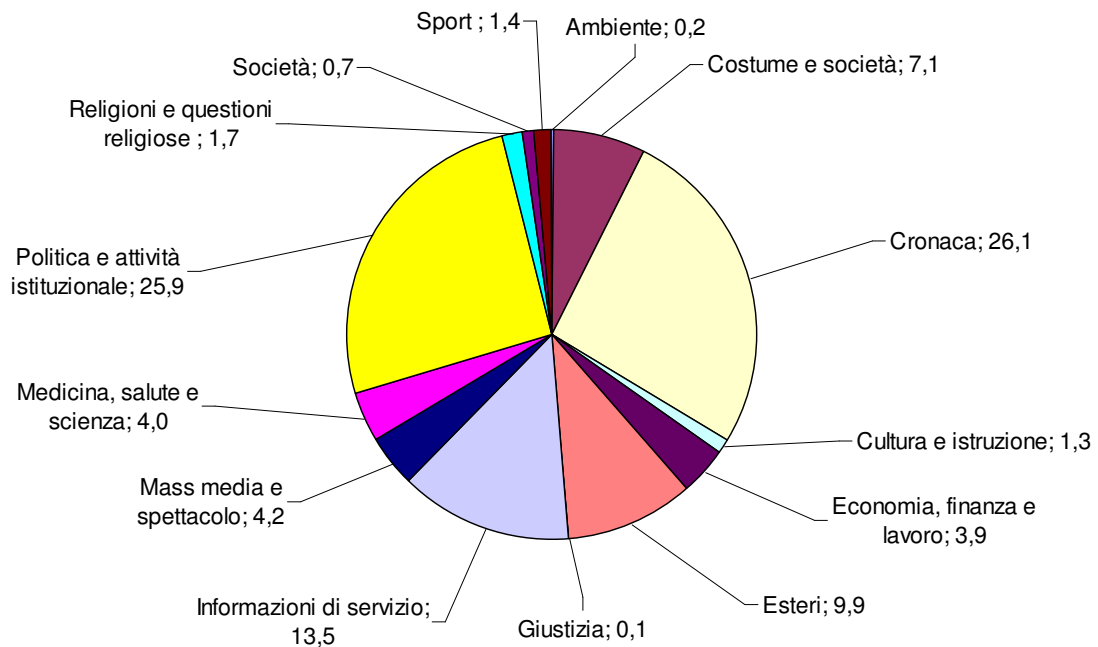

**TG1: Tempi di argomento**  
**Periodo: luglio-settembre 2009**  
**(valori %)**

**TG2: Tempo di argomento**  
**Periodo: luglio-settembre 2009**  
**(valori %)**

**TG3 - Tempo di argomento**  
**Periodo: luglio-settembre 2009**  
**(valori %)**

**TG4: Tempo di argomento**  
**Periodo: luglio-settembre 2009**  
**(valori %)**

**TG5: Tempo di argomento**  
**Periodo: luglio-settembre 2009**  
**(valori %)**

**STUDIO APERTO: Tempi di argomento**  
**Periodo: luglio-settembre 2009**  
**(valori %)**

**TG LA7: Tempo di argomento**  
**Periodo: luglio-settembre 2009**  
**(valori %)**

**RaiNews24: Tempo di argomento**  
**Periodo: luglio-settembre 2009**  
**(valori %)**

**SkyTg24: Tempo di argomento**  
**Periodo: luglio-settembre 2009**  
**(valori %)**