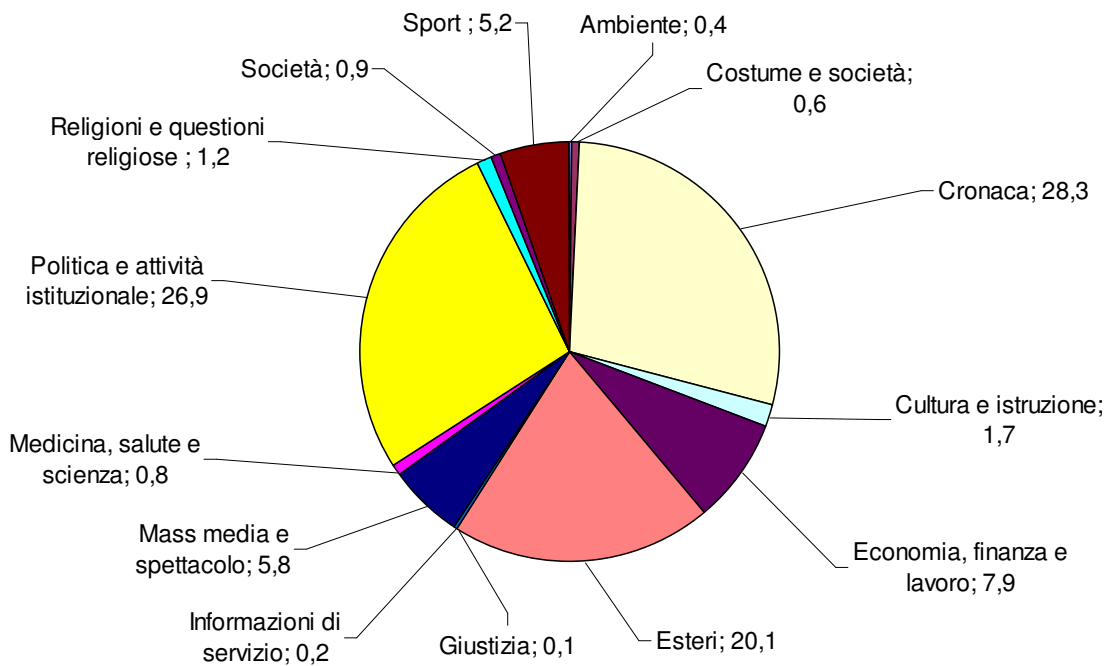

**TG1: Tempi di argomento**  
**Periodo: luglio-settembre 2009**  
**(valori %)**

**TG2: Tempo di argomento**  
**Periodo: luglio-settembre 2009**  
**(valori %)**

**TG3 - Tempo di argomento**  
**Periodo: luglio-settembre 2009**  
**(valori %)**

**TG4: Tempo di argomento**  
**Periodo: luglio-settembre 2009**  
**(valori %)**

**TG5: Tempo di argomento**  
**Periodo: luglio-settembre 2009**  
**(valori %)**

**STUDIO APERTO: Tempi di argomento**  
**Periodo: luglio-settembre 2009**  
**(valori %)**

**TG LA7: Tempo di argomento**  
**Periodo: luglio-settembre 2009**  
**(valori %)**

**RaiNews24: Tempo di argomento**  
**Periodo: luglio-settembre 2009**  
**(valori %)**

**SkyTg24: Tempo di argomento**  
**Periodo: luglio-settembre 2009**  
**(valori %)**