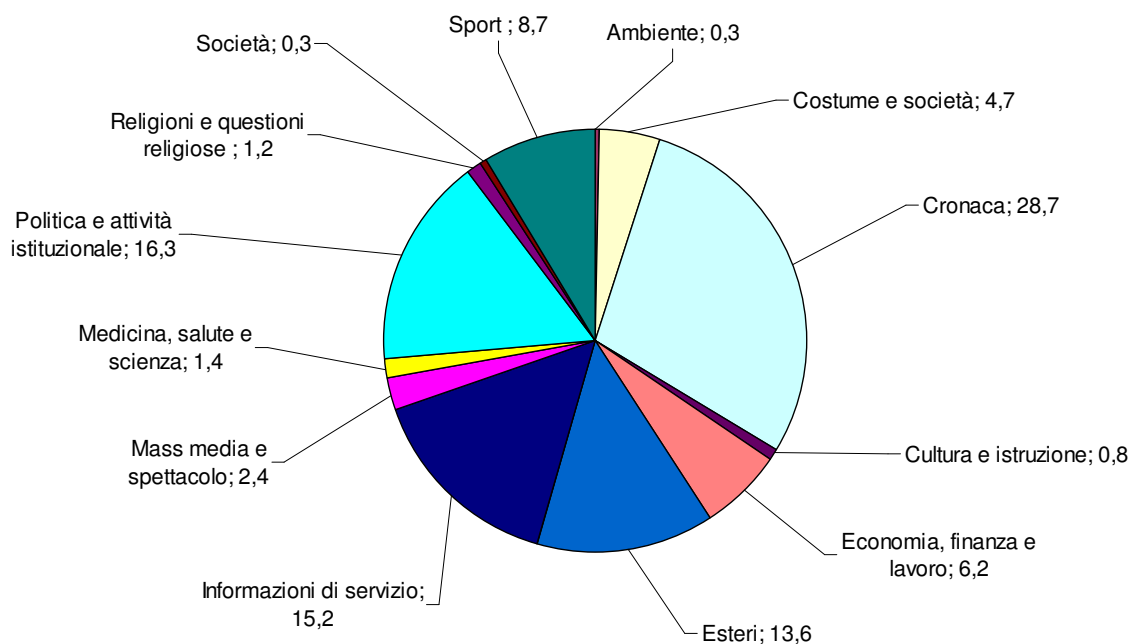

**TG1: Tempi di argomento**  
**Periodo: luglio-settembre 2009**  
**(valori %)**

**TG2: Tempo di argomento**  
**Periodo: luglio-settembre 2009**  
**(valori %)**

**TG3 - Tempo di argomento**  
**Periodo: luglio-settembre 2009**  
**(valori %)**

**TG4: Tempo di argomento**  
**Periodo: luglio-settembre 2009**  
**(valori %)**

**TG5: Tempo di argomento**  
**Periodo: luglio-settembre 2009**  
**(valori %)**

**STUDIO APERTO: Tempi di argomento**  
**Periodo: luglio-settembre 2009**  
**(valori %)**

**TG LA7: Tempo di argomento**  
**Periodo: luglio-settembre 2009**  
**(valori %)**

**RaiNews24: Tempo di argomento**  
**Periodo: luglio-settembre 2009**  
**(valori %)**

**SkyTg24: Tempo di argomento**  
**Periodo: luglio-settembre 2009**  
**(valori %)**