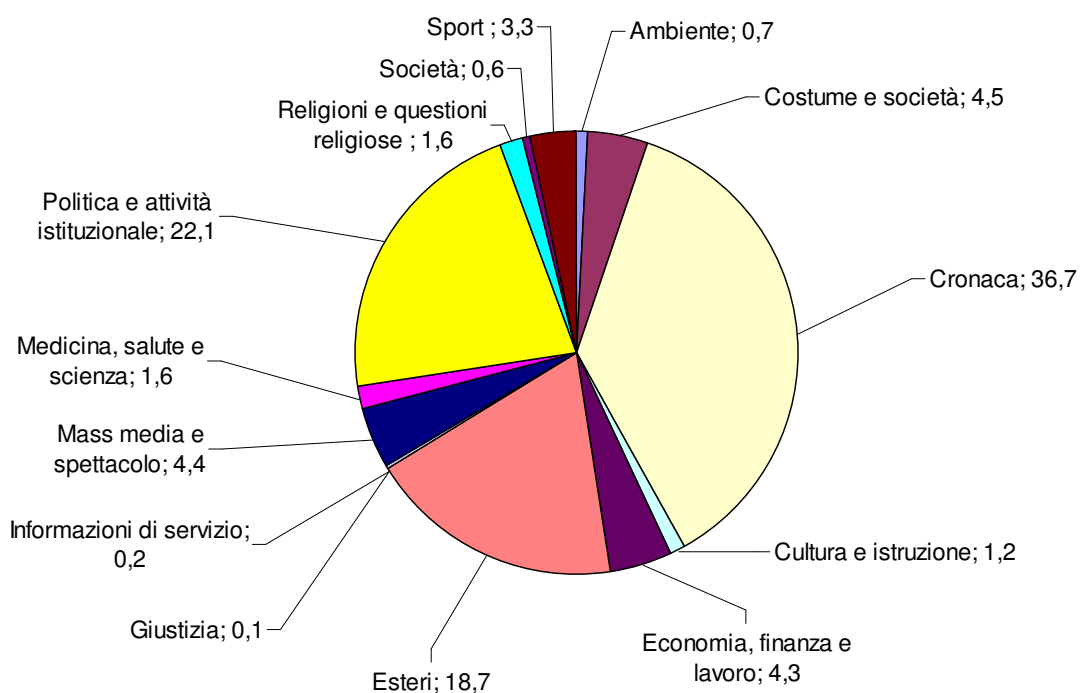

**TG1: Tempi di argomento**  
**Periodo: luglio-settembre 2009**  
**(valori %)**

**TG2: Tempo di argomento**  
**Periodo: luglio-settembre 2009**  
**(valori %)**

**TG3 - Tempo di argomento**  
**Periodo: luglio-settembre 2009**  
**(valori %)**

**TG4: Tempo di argomento**  
**Periodo: luglio-settembre 2009**  
**(valori %)**

**TG5: Tempo di argomento**  
**Periodo: luglio-settembre 2009**  
**(valori %)**

**STUDIO APERTO: Tempi di argomento**  
**Periodo: luglio-settembre 2009**  
**(valori %)**

**TG LA7: Tempo di argomento**  
**Periodo: luglio-settembre 2009**  
**(valori %)**

**RaiNews24: Tempo di argomento**  
**Periodo: luglio-settembre 2009**  
**(valori %)**

**SkyTg24: Tempo di argomento**  
**Periodo: luglio-settembre 2009**  
**(valori %)**