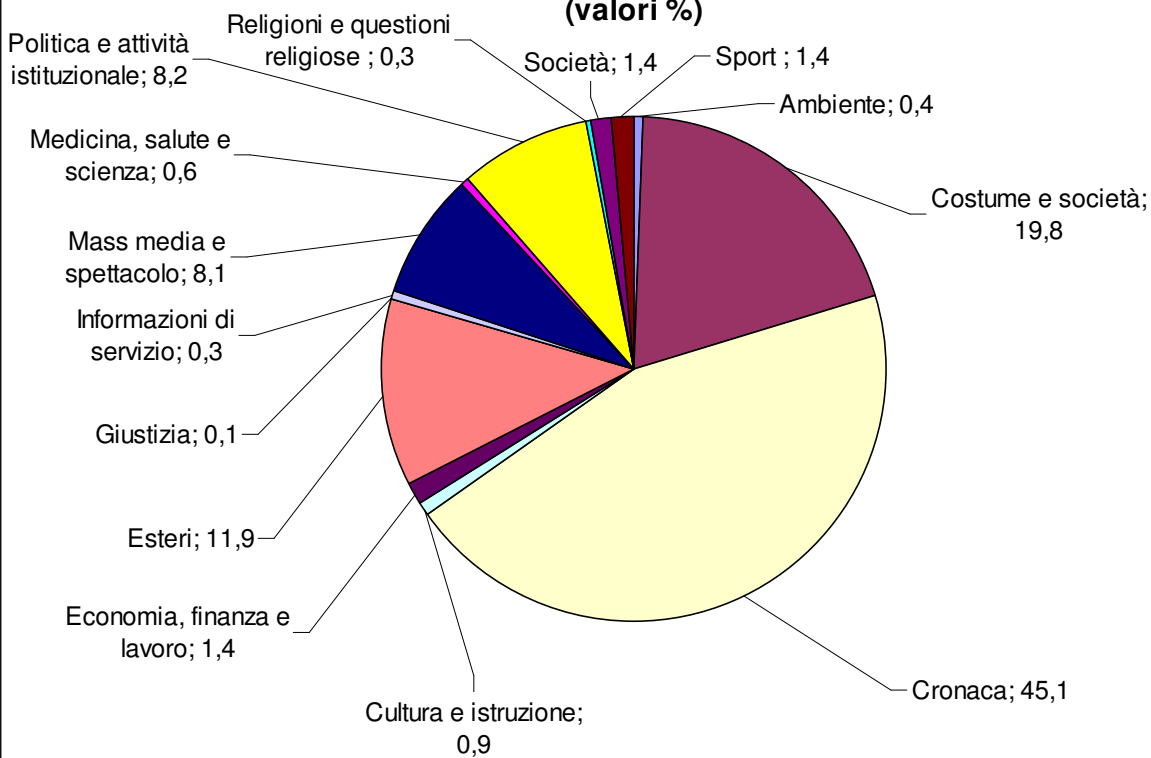

**TG1: Tempi di argomento**  
**Periodo: luglio-settembre 2009**  
**(valori %)**

**TG2: Tempo di argomento**  
**Periodo: luglio-settembre 2009**  
**(valori %)**

**TG3 - Tempo di argomento**  
**Periodo: luglio-settembre 2009**  
**(valori %)**

**TG4: Tempo di argomento**  
**Periodo: luglio-settembre 2009**  
**(valori %)**

**TG5: Tempo di argomento**  
**Periodo: luglio-settembre 2009**  
**(valori %)**

**STUDIO APERTO: Tempi di argomento**  
**Periodo: luglio-settembre 2009**  
**(valori %)**

**TG LA7: Tempo di argomento**  
**Periodo: luglio-settembre 2009**  
**(valori %)**

**RaiNews24: Tempo di argomento**  
**Periodo: luglio-settembre 2009**  
**(valori %)**

**SkyTg24: Tempo di argomento**  
**Periodo: luglio-settembre 2009**  
**(valori %)**