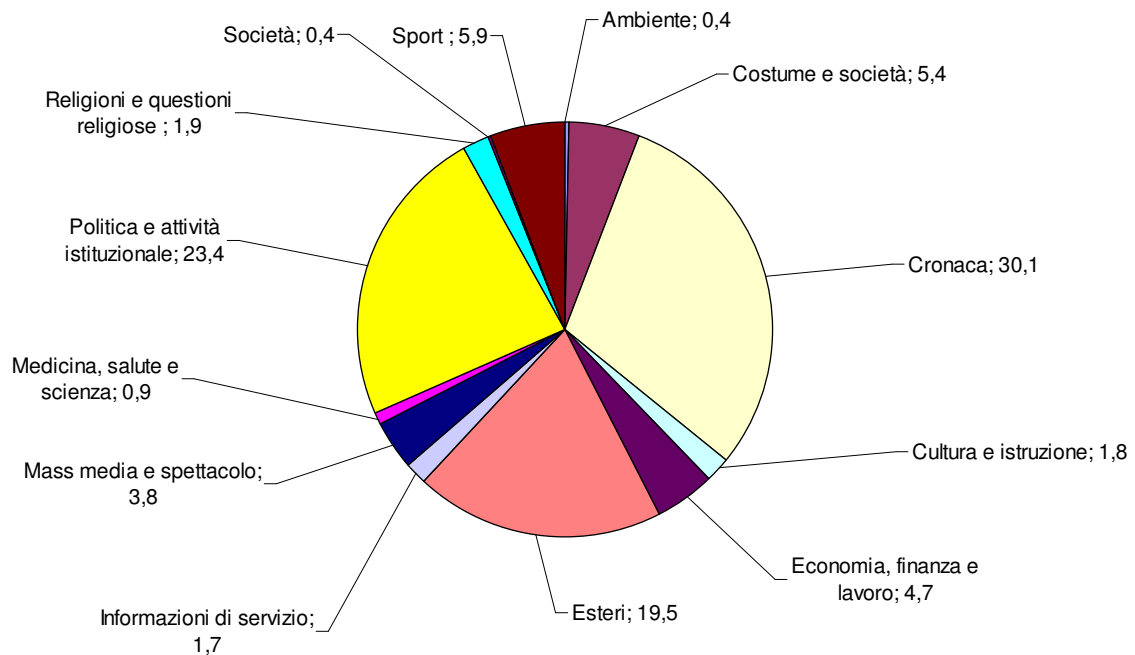

**TG1: Tempi di argomento**  
**Periodo: luglio-settembre 2009**  
**(valori %)**

**TG2: Tempo di argomento**  
**Periodo: luglio-settembre 2009**  
**(valori %)**

**TG3 - Tempo di argomento**  
**Periodo: luglio-settembre 2009**  
**(valori %)**

**TG4: Tempo di argomento**  
**Periodo: luglio-settembre 2009**  
**(valori %)**

**TG5: Tempo di argomento**  
**Periodo: luglio-settembre 2009**  
**(valori %)**

**STUDIO APERTO: Tempi di argomento**  
**Periodo: luglio-settembre 2009**  
**(valori %)**

**TG LA7: Tempo di argomento**  
**Periodo: luglio-settembre 2009**  
**(valori %)**

**RaiNews24: Tempo di argomento**  
**Periodo: luglio-settembre 2009**  
**(valori %)**

**SkyTg24: Tempo di argomento**  
**Periodo: luglio-settembre 2009**  
**(valori %)**