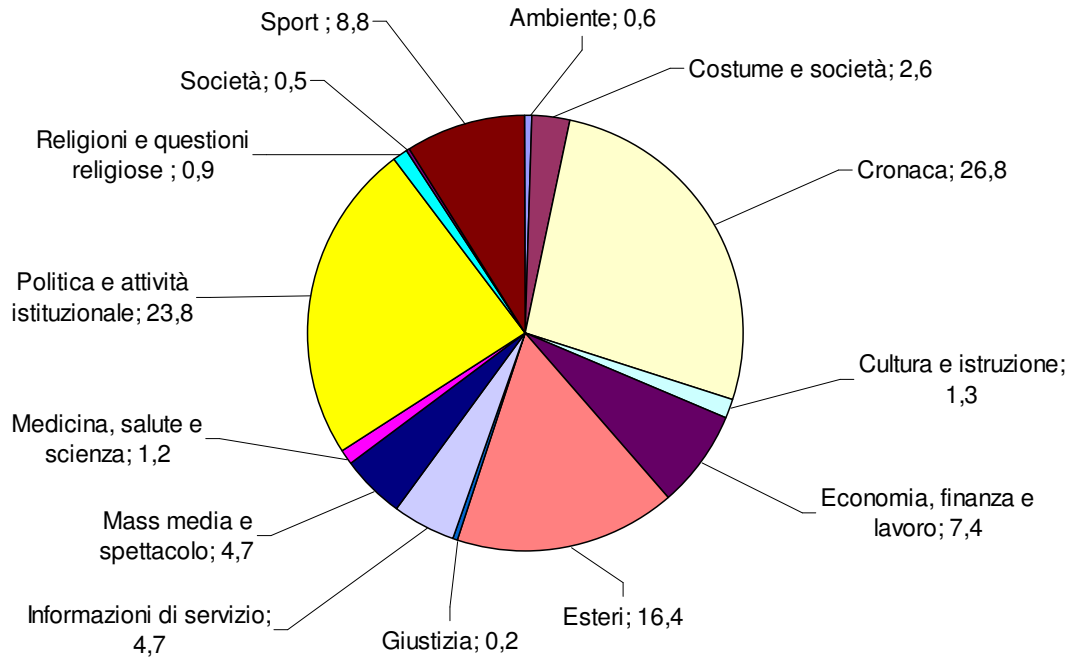

**TG1: Tempi di argomento**  
**Periodo: luglio-settembre 2009**  
**(valori %)**

**TG2: Tempo di argomento**  
**Periodo: luglio-settembre 2009**  
**(valori %)**

**TG3 - Tempo di argomento**  
**Periodo: luglio-settembre 2009**  
**(valori %)**

**TG4: Tempo di argomento**  
**Periodo: luglio-settembre 2009**  
**(valori %)**

**TG5: Tempo di argomento**  
**Periodo: luglio-settembre 2009**  
**(valori %)**

**STUDIO APERTO: Tempi di argomento**  
**Periodo: luglio-settembre 2009**  
**(valori %)**

**TG LA7: Tempo di argomento**  
**Periodo: luglio-settembre 2009**  
**(valori %)**

**RaiNews24: Tempo di argomento**  
**Periodo: luglio-settembre 2009**  
**(valori %)**

**SkyTg24: Tempo di argomento**  
**Periodo: luglio-settembre 2009**  
**(valori %)**