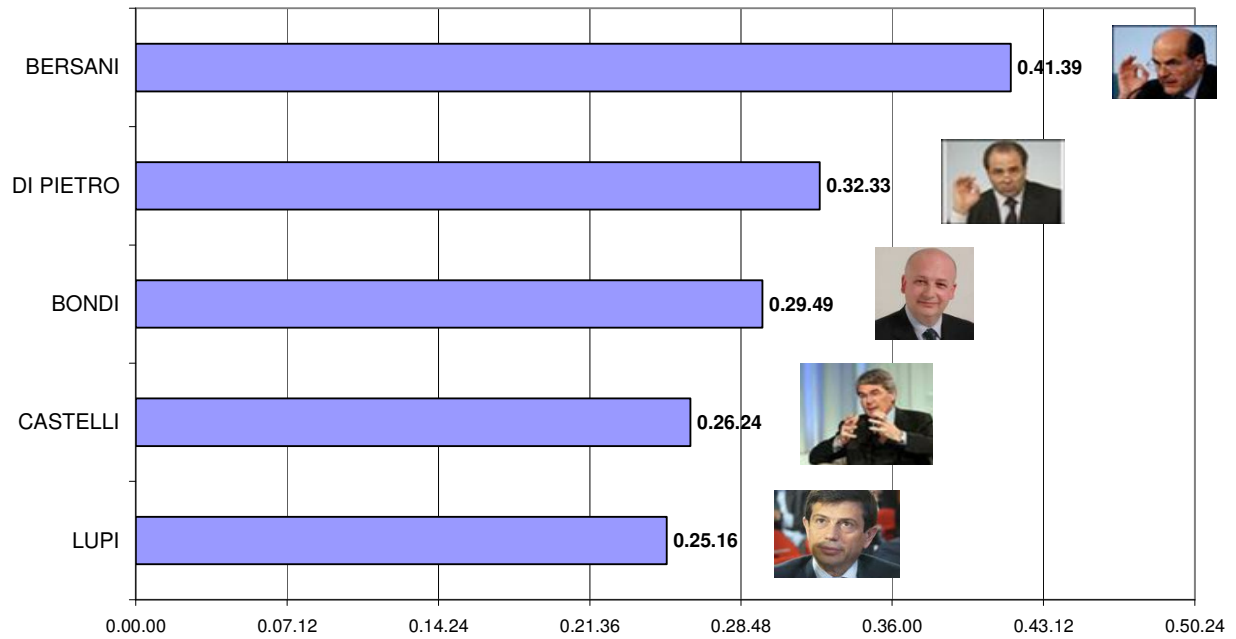

**PORTA A PORTA: tempo di parola dei primi 5 esponenti politico istituzionali
(1 gennaio - 31 marzo 2010; n. puntate: 27)**

**ANNOZERO: tempo di parola dei primi 5 esponenti politico istituzionali
(1 gennaio - 31 marzo 2010; n. puntate: 8)**

**BALLARO': tempo di parola dei primi 5 esponenti politico istituzionali
(1 gennaio - 31 marzo 2010; n. puntate: 8)**

**MATRIX: tempo di parola dei primi 5 esponenti politico istituzionali
(1 gennaio - 31 marzo 2010; n. puntate: 23)**

**L'INFEDELE: tempo di parola dei primi 5 esponenti politico istituzionali
(1 gennaio -31 marzo 2010; n. puntate: 9)**