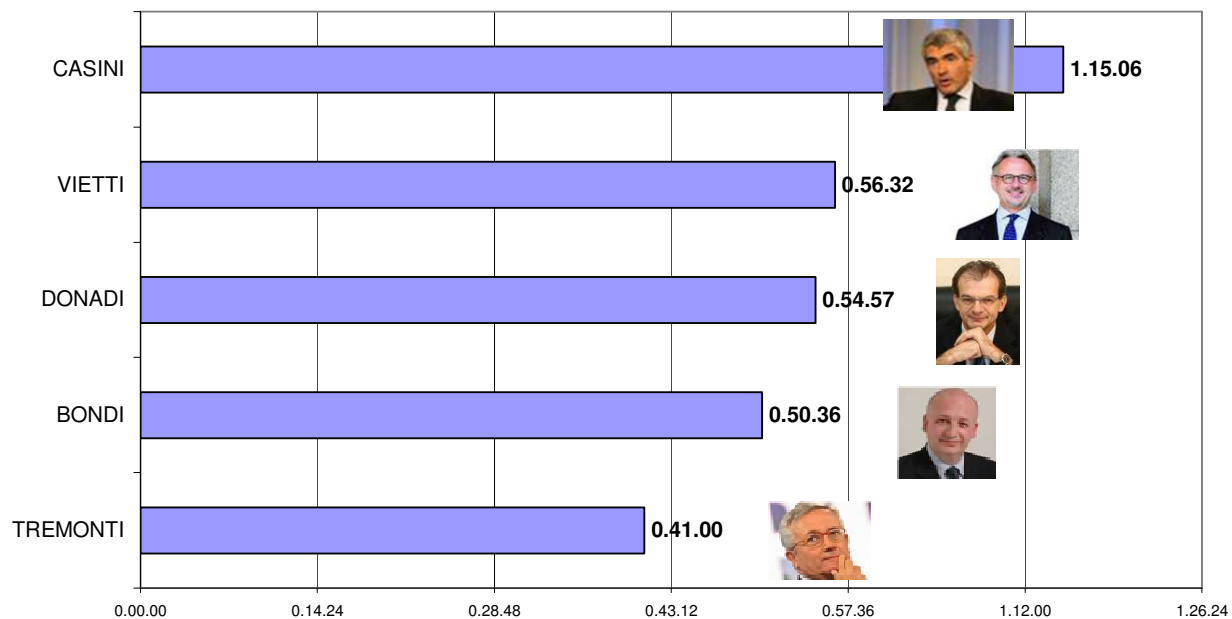

**PORTA A PORTA: tempo di parola dei primi 5 esponenti politico istituzionali
(1 gennaio - 31 marzo 2010; n. puntate: 27)**

**ANNOZERO: tempo di parola dei primi 5 esponenti politico istituzionali
(1 gennaio - 31 marzo 2010; n. puntate: 8)**

**BALLARO': tempo di parola dei primi 5 esponenti politico istituzionali
(1 gennaio - 31 marzo 2010; n. puntate: 8)**

**MATRIX: tempo di parola dei primi 5 esponenti politico istituzionali
(1 gennaio - 31 marzo 2010; n. puntate: 23)**

**L'INFEDELE: tempo di parola dei primi 5 esponenti politico istituzionali
(1 gennaio -31 marzo 2010; n. puntate: 9)**