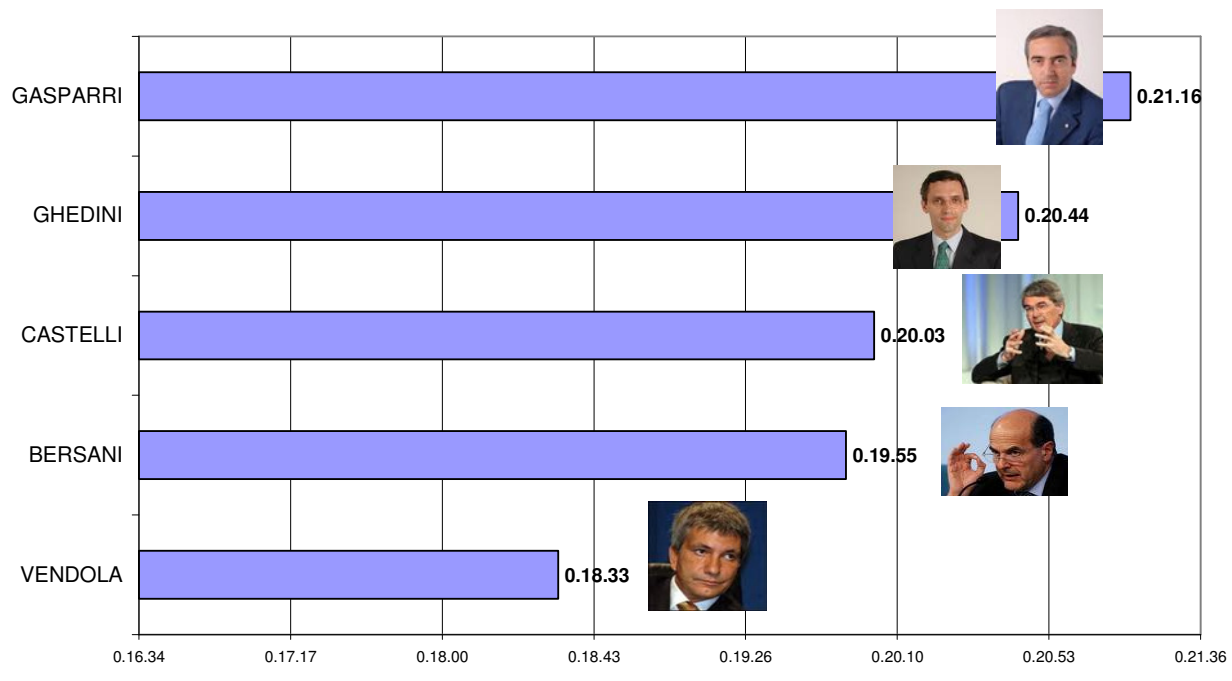

**PORTA A PORTA: tempo di parola dei primi 5 esponenti politico istituzionali
(1 gennaio - 31 marzo 2010; n. puntate: 27)**

**ANNOZERO: tempo di parola dei primi 5 esponenti politico istituzionali
(1 gennaio - 31 marzo 2010; n. puntate: 8)**

**BALLARO': tempo di parola dei primi 5 esponenti politico istituzionali
(1 gennaio - 31 marzo 2010; n. puntate: 8)**

**MATRIX: tempo di parola dei primi 5 esponenti politico istituzionali
(1 gennaio - 31 marzo 2010; n. puntate: 23)**

**L'INFEDELE: tempo di parola dei primi 5 esponenti politico istituzionali
(1 gennaio -31 marzo 2010; n. puntate: 9)**