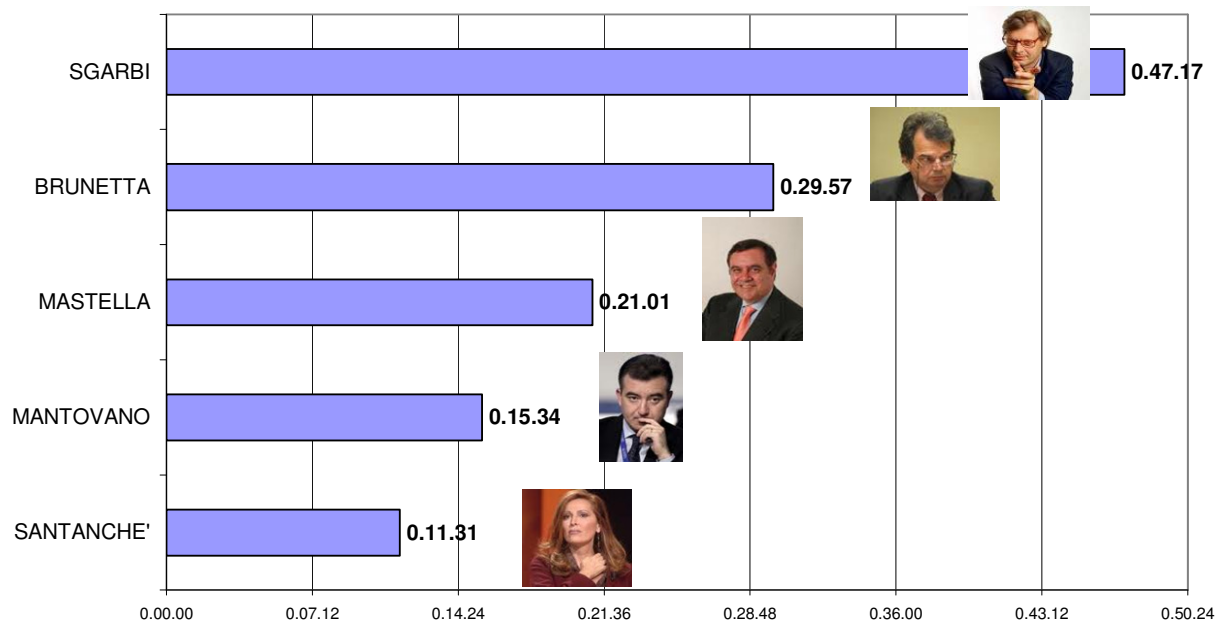

**PORTA A PORTA: tempo di parola dei primi 5 esponenti politico istituzionali
(1 gennaio - 31 marzo 2010; n. puntate: 27)**

**ANNOZERO: tempo di parola dei primi 5 esponenti politico istituzionali
(1 gennaio - 31 marzo 2010; n. puntate: 8)**

**BALLARO': tempo di parola dei primi 5 esponenti politico istituzionali
(1 gennaio - 31 marzo 2010; n. puntate: 8)**

**MATRIX: tempo di parola dei primi 5 esponenti politico istituzionali
(1 gennaio - 31 marzo 2010; n. puntate: 23)**

**L'INFEDELE: tempo di parola dei primi 5 esponenti politico istituzionali
(1 gennaio -31 marzo 2010; n. puntate: 9)**