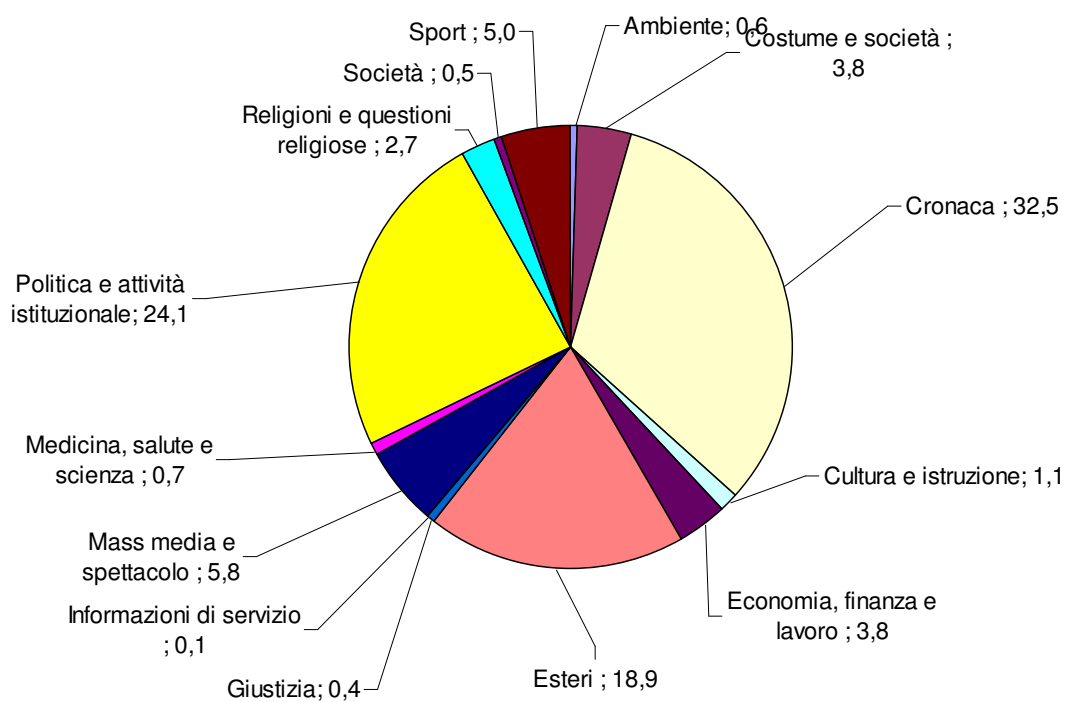

TG1: Tempi di argomento
Periodo: gennaio-marzo 2010
(valori %)

TG2: Tempo di argomento
Periodo: gennaio-marzo 2010
(valori %)

TG3 - Tempo di argomento
Periodo: gennaio-marzo 2010
(valori %)

TG4: Tempo di argomento
Periodo: gennaio-marzo 2010
(valori %)

TG5: Tempo di argomento
Periodo: gennaio-marzo 2010
(valori %)

STUDIO APERTO: Tempo di argomento
Periodo: gennaio-marzo 2010
(valori %)

TG LA7: Tempo di argomento
Periodo: gennaio-marzo 2010
(valori %)

RaiNews24: Tempo di argomento
Periodo: gennaio-marzo 2010
(valori %)

SkyTg24: Tempo di argomento
Periodo: gennaio-marzo 2010
(valori %)