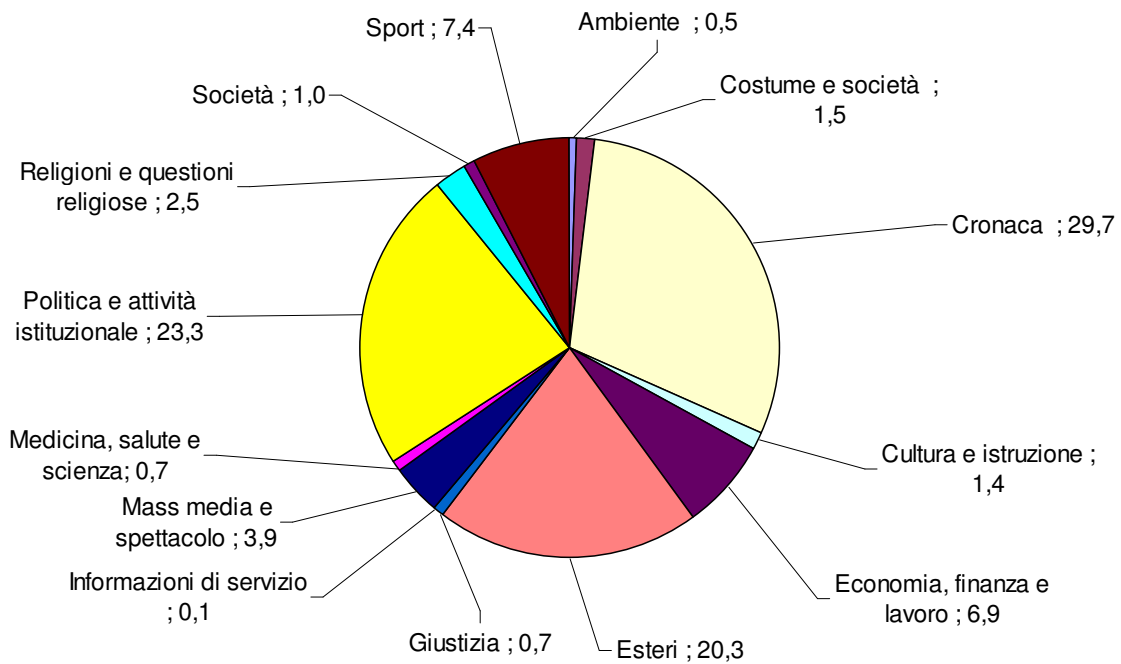

TG1: Tempi di argomento
Periodo: gennaio-marzo 2010
(valori %)

TG2: Tempo di argomento
Periodo: gennaio-marzo 2010
(valori %)

TG3 - Tempo di argomento
Periodo: gennaio-marzo 2010
(valori %)

TG4: Tempo di argomento
Periodo: gennaio-marzo 2010
(valori %)

TG5: Tempo di argomento
Periodo: gennaio-marzo 2010
(valori %)

STUDIO APERTO: Tempo di argomento
Periodo: gennaio-marzo 2010
(valori %)

TG LA7: Tempo di argomento
Periodo: gennaio-marzo 2010
(valori %)

RaiNews24: Tempo di argomento
Periodo: gennaio-marzo 2010
(valori %)

SkyTg24: Tempo di argomento
Periodo: gennaio-marzo 2010
(valori %)