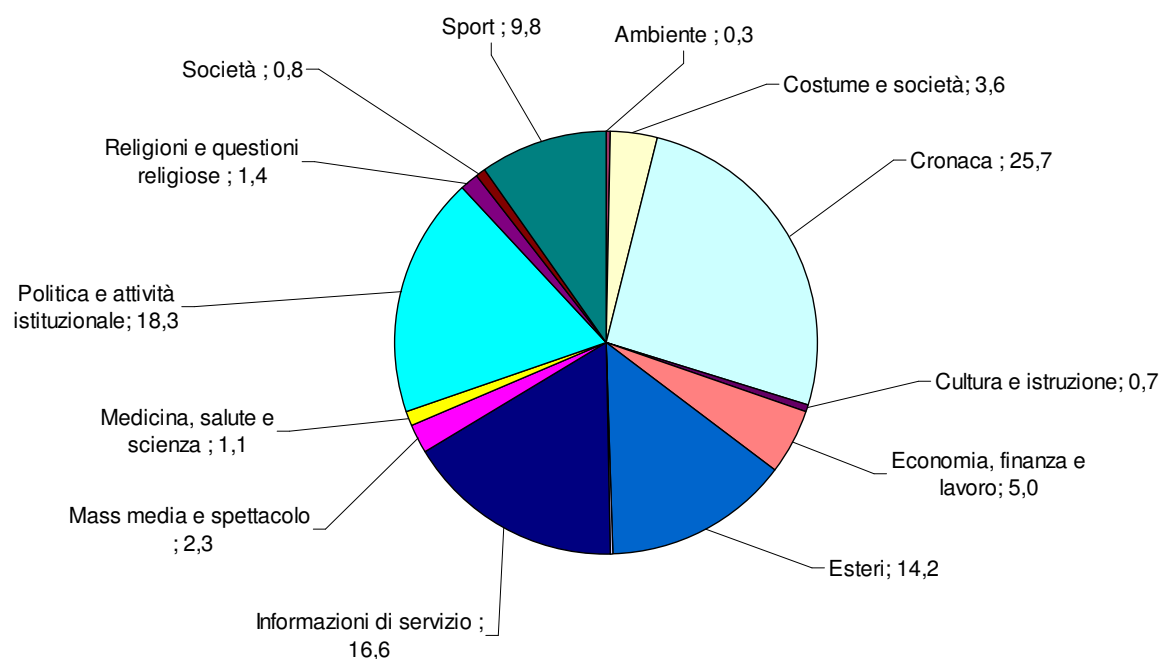

TG1: Tempi di argomento
Periodo: gennaio-marzo 2010
(valori %)

TG2: Tempo di argomento
Periodo: gennaio-marzo 2010
(valori %)

TG3 - Tempo di argomento
Periodo: gennaio-marzo 2010
(valori %)

TG4: Tempo di argomento
Periodo: gennaio-marzo 2010
(valori %)

TG5: Tempo di argomento
Periodo: gennaio-marzo 2010
(valori %)

STUDIO APERTO: Tempo di argomento
Periodo: gennaio-marzo 2010
(valori %)

TG LA7: Tempo di argomento
Periodo: gennaio-marzo 2010
(valori %)

RaiNews24: Tempo di argomento
Periodo: gennaio-marzo 2010
(valori %)

SkyTg24: Tempo di argomento
Periodo: gennaio-marzo 2010
(valori %)