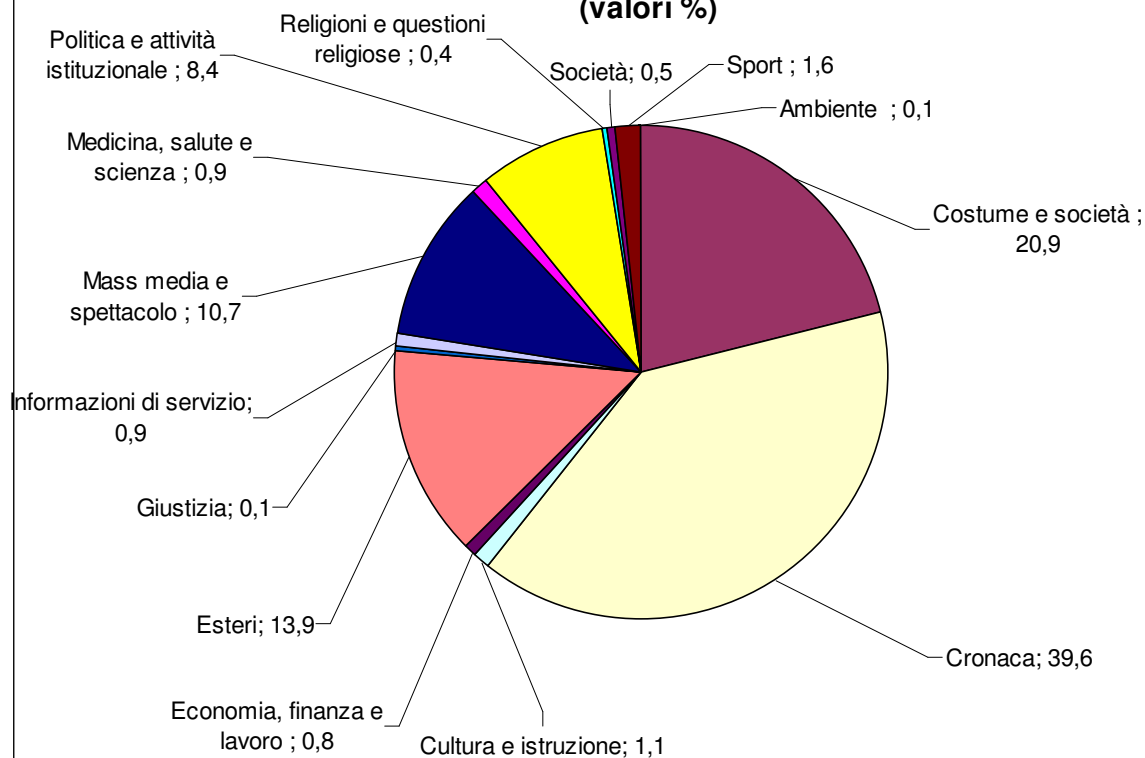

TG1: Tempi di argomento
Periodo: gennaio-marzo 2010
(valori %)

TG2: Tempo di argomento
Periodo: gennaio-marzo 2010
(valori %)

TG3 - Tempo di argomento
Periodo: gennaio-marzo 2010
(valori %)

TG4: Tempo di argomento
Periodo: gennaio-marzo 2010
(valori %)

TG5: Tempo di argomento
Periodo: gennaio-marzo 2010
(valori %)

STUDIO APERTO: Tempo di argomento
Periodo: gennaio-marzo 2010
(valori %)

TG LA7: Tempo di argomento
Periodo: gennaio-marzo 2010
(valori %)

RaiNews24: Tempo di argomento
Periodo: gennaio-marzo 2010
(valori %)

SkyTg24: Tempo di argomento
Periodo: gennaio-marzo 2010
(valori %)